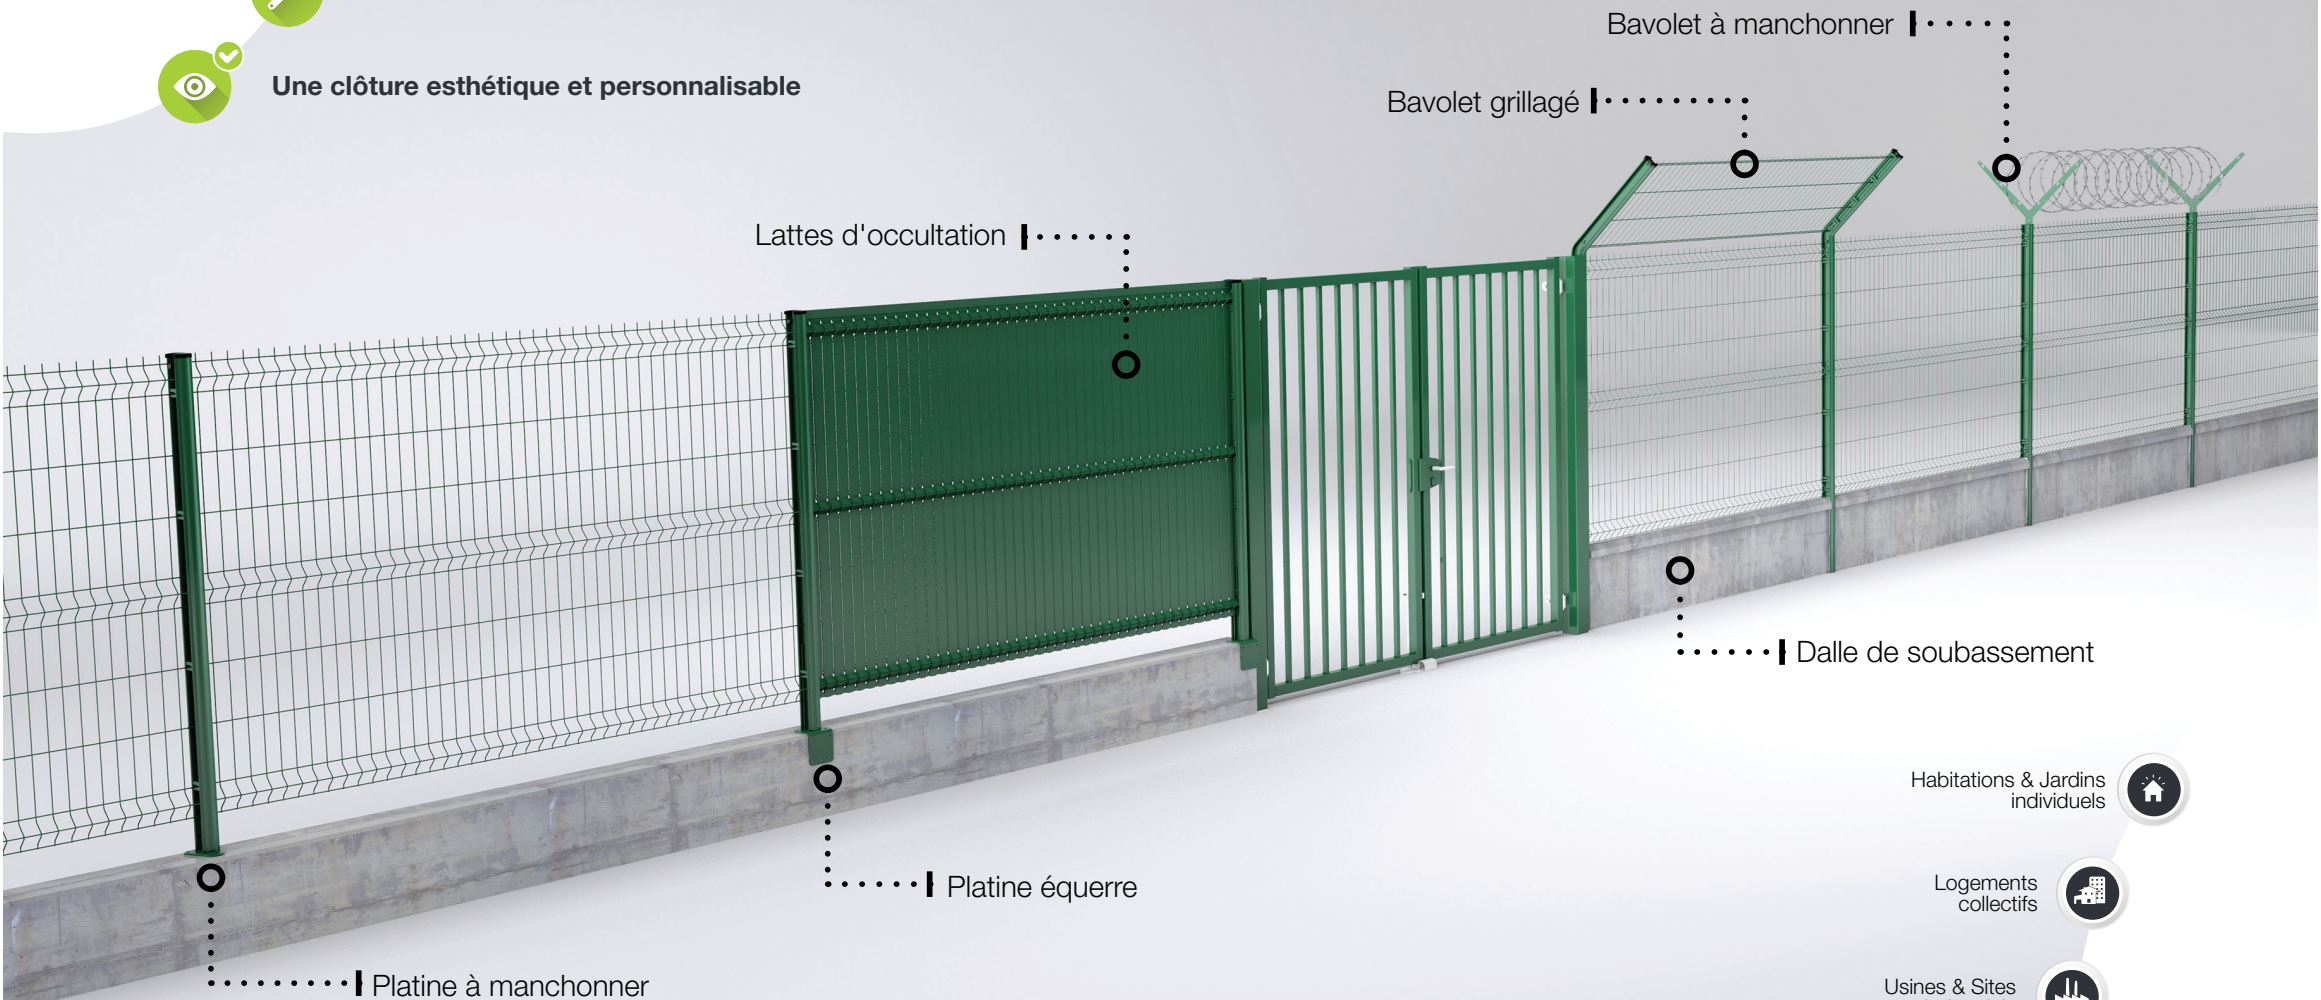

CLÔTURE PROFESSIONNELLE GIGA CLIP

VOTRE PROJET, NOTRE EXPERTISE

Facilité de pose

- > Système de fixation à clips avec aide à la pose (capuchon crochet)
- > Pose en scellement ou sur platine avec gestion des angles et des redans (25 mm)

Une sécurisation de votre site adaptée à votre besoin de protection

- > Compatibilité avec l'ensemble des panneaux GIGA et RHINO DF
- > Possibilité de verrouillage du clip par vis auto cassante
- > Une gamme complète d'accessoires (bavolets...)

Une maintenance aisée

- > Possibilité de remplacer un panneau endommagé
- > Possibilité de remplacer un poteau endommagé

Une clôture esthétique et personnalisable

- > Profil du poteau identique sur les deux faces
- > Nuancier RAL (200 coloris)
- > Compatible avec les systèmes d'occultation

Facilité de pose

Une sécurisation adaptée

Une maintenance aisée

Une clôture esthétique et personnalisable

Bavolet à manchonner | ······

Bavolet grillagé | ······

Lattes d'occultation | ······

······ | Dalle de soubassement