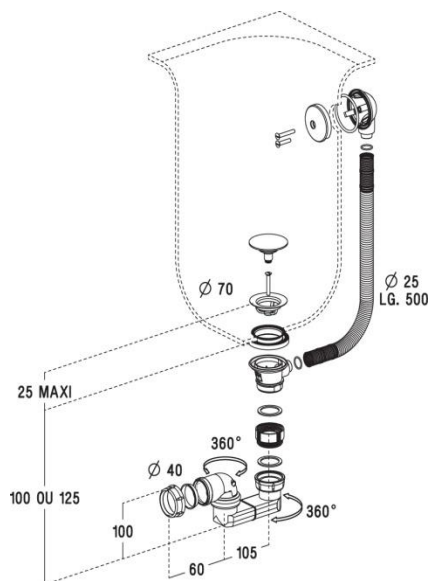

SALLE DE BAINS

VIDAGE BAIGNOIRE

VIDAGE DE BAIGNOIRE « VIDHOOC LIC »

Référence : 0283543

Caractéristiques techniques :

- Sortie à joint Ø 40
- Ouverture et fermeture au pied
- Clapet recouvrant en laiton chromé Ø 70
- Cache trop-plein en laiton chromé

Outils nécessaires :

- Tournevis plat
- Cutter (si trop-plein à couper)

Plus produit :

- Siphon autonettoyant orientable à 360°
- Trop-plein recoupable
- Joint multifonctions
- Garantie* 2 ans
- Fabriqué en France