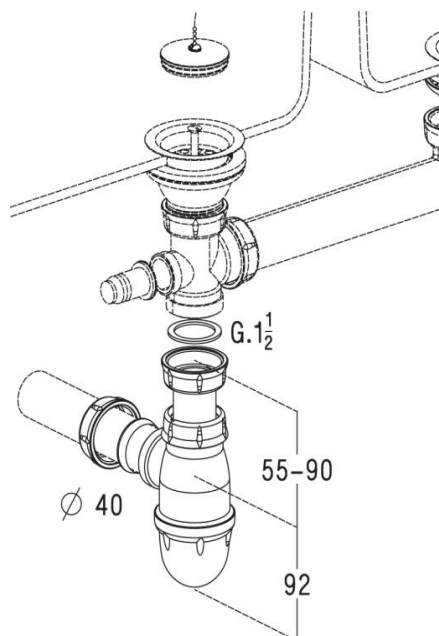

SIPHON D'ÉVIER

Référence : 0284002

Caractéristiques techniques :

- Sortie à joint Ø 40
- En polypropylène
- Entrée 1" ½

Norme :

Plus produit :

- Siphon réglable
- Culot démontable
- Tube réglable en hauteur
- Écrous ergonomiques pour faciliter le montage
- Montage sans outil
- Garantie* 2 ans
- Fabriqué en France