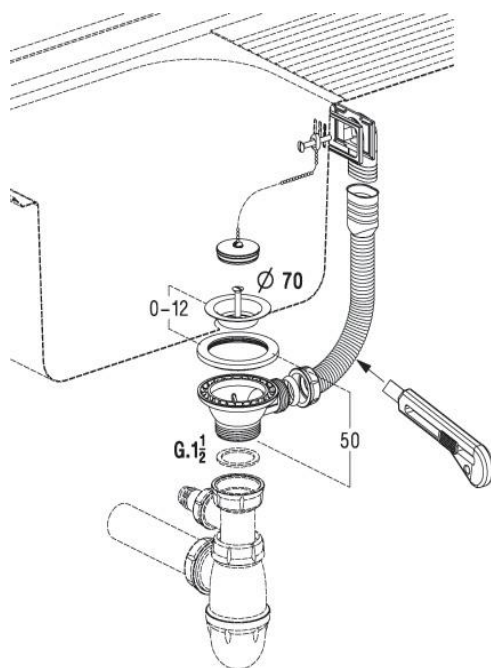

BONDE À BOUCHON

Référence : 0284015

Caractéristiques techniques :

- Corps de bonde en polypropylène
- Plateau en inox
- Chaînette perlée 28 cm avec triangle d'attache
- Bouchon avec cache inox
- Sortie 1" 1/2
- Pour évier 1 bac

Plus produit :

- Trop-plein recoupable
- Contient toutes les pièces nécessaires au montage

Outils nécessaires :

- Tournevis plat
- Cutter (si trop-plein à couper)

* Sauf pièces d'usure et pièces caoutchouc