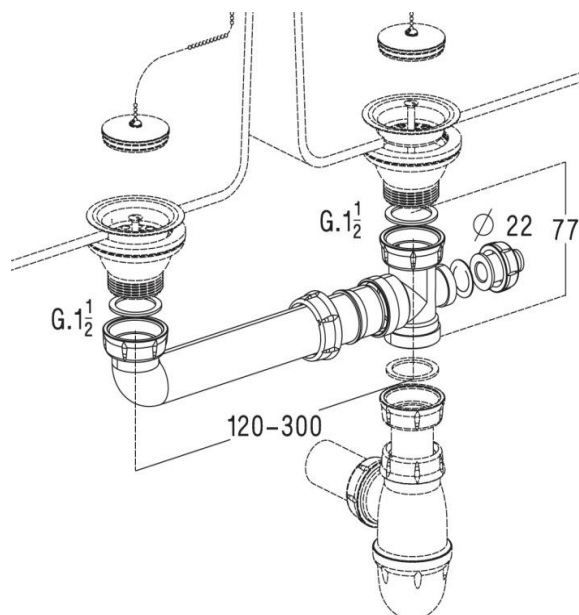

### TUBULURE POUR ÉVIER 2 BACS

Référence : 0284016

#### Caractéristiques techniques :

- Entrée et sortie 1" 1/2
- En polypropylène

Norme :

#### Plus produit :

- Largeur réglable entre les deux bacs de 120 à 300 mm
- Prise de machine à laver
- Montage sans outil
- Garantie\* 2 ans
- Fabriqué en France

\* Sauf pièces d'usure et pièces caoutchouc