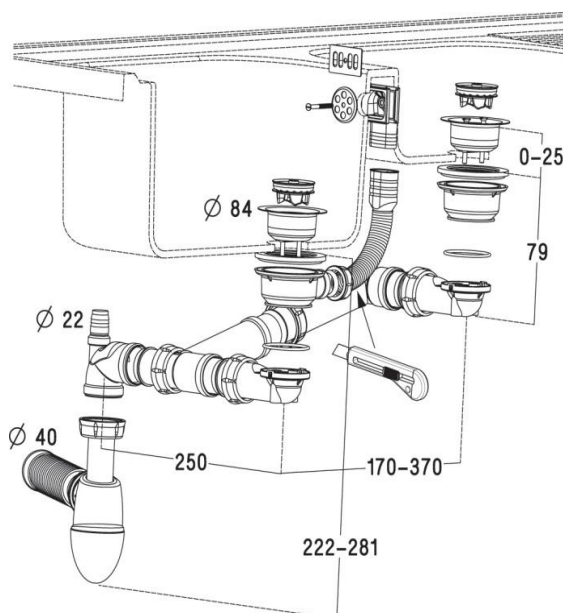

VIDAGE COMPLET, GAIN DE PLACE POUR ÉVIER 2 BACS

Référence : 0284031

Caractéristiques techniques :

- Finition inox
- Ouverture manuelle

Outils nécessaires :

- Tournevis plat
- Pince ou clé à molette

Plus produit :

- Raccordement facile : fourni avec un siphon à joints intégrés et un flexible de raccordement
- Siphon réglable
- Trop-plein recoupable
- 2 grilles de trop-plein : ronde et carrée
- Avec prise de machine à laver
- Contient toutes les pièces nécessaires au montage
- Tubulure gain de place réglable de 170 à 370 mm
- Entretien facile
- Convient pour les évier à cuves décalées en hauteur
- Garantie* 5 ans
- Fabriqué en France