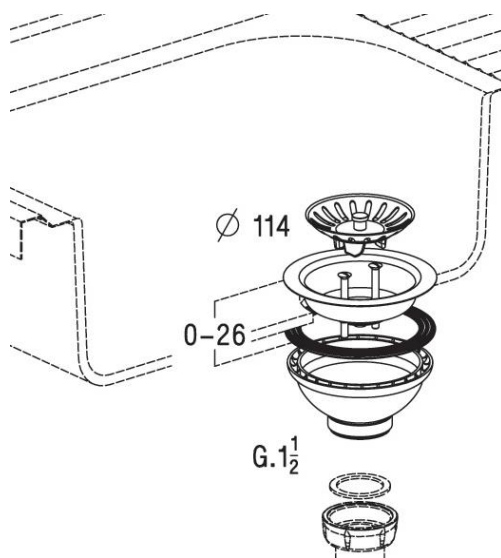

BONDE À PANIER INOX Ø114

Référence : 0284122

Caractéristiques techniques :

- Panier manuel en inox
- Sans trop-plein

Outil nécessaire :

- Tournevis plat

Plus produit :

- Facile d'entretien
- Garantie* 2 ans
- Fabriqué en France