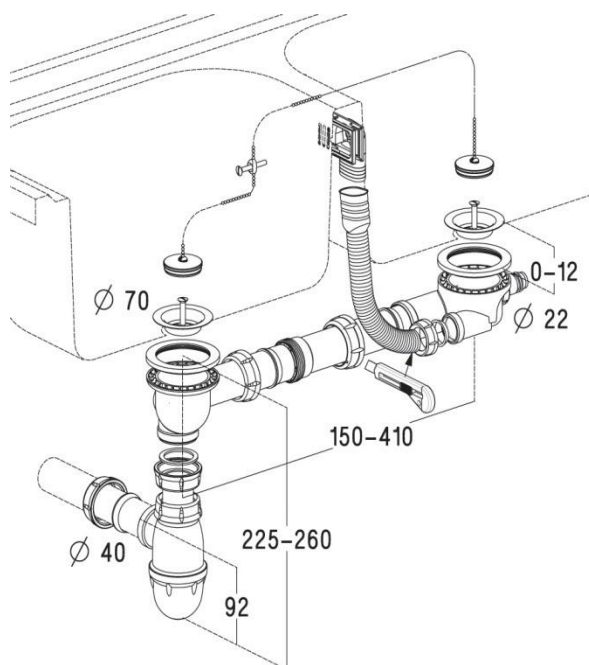

VIDAGE COMPLET, POUR ÉVIERS 2 BACS

Référence : 0284311

Caractéristiques techniques :

- Finition bouchon inox
- Chaînette perlée 28 cm avec triangle d'attache
- Bouchon avec cache inox
- Sortie 1" ½

Outils nécessaires :

- Tournevis plat
- Cutter (si trop-plein à couper)

Plus produit :

- Prise de machine à laver et prise de trop-plein interchangeables
- Tubulure de raccordement avec système anti-refoulement
- Siphon réglable
- Trop-plein recoupable
- Contient toutes les pièces nécessaires au montage
- Tubulure réglable de 150 à 410 mm
- Garantie* 2 ans
- Fabriqué en France