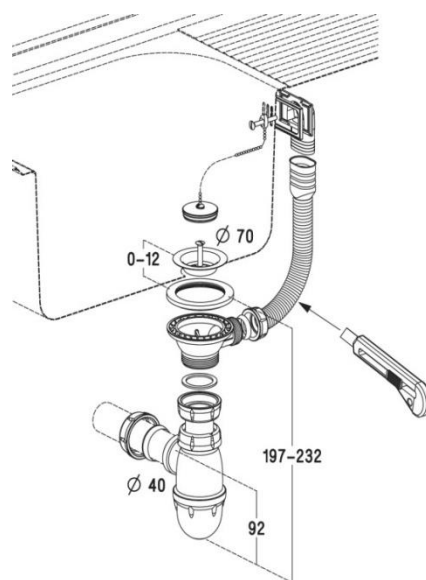

VIDAGE COMPLET, POUR ÉVIER 1 BAC

Référence : 0284315

Caractéristiques techniques :

- Finition bouchon inox
- Chaînette perlée 28 cm avec triangle d'attache
- Sortie 1" ½

Outils nécessaires :

- Tournevis plat
- Cutter (si trop-plein à couper)

Plus produit :

- Siphon réglable
- Trop-plein recoupable
- Contient toutes les pièces nécessaires au montage
- Garantie* 2 ans
- Fabriqué en France

* Sauf pièces d'usure et pièces caoutchouc