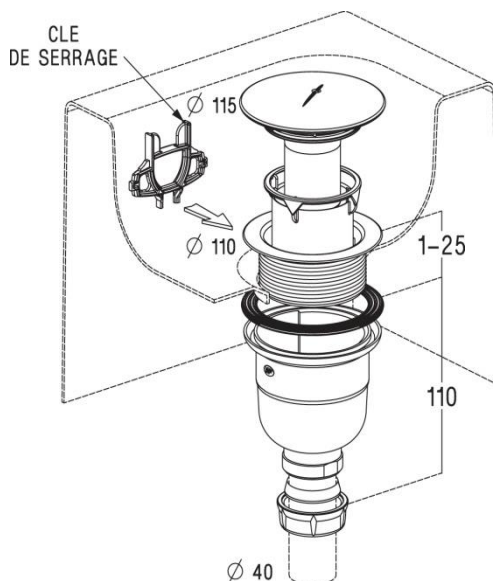

SALLE DE BAINS

VIDAGE DOUCHE

BONDE DE DOUCHE VERTICALE, CAPOT ABS CHROMÉ

Référence : 0285110

Caractéristiques techniques :

- Pour perçage \varnothing 90
- Sortie verticale à joint \varnothing 40 ou à visser 1" $\frac{1}{2}$
- Capot ABS chromé

Plus produit :

- Universel : pour tout type de receveurs de perçage \varnothing 90 : grès, acrylique ou acier
- Clé de montage fournie
- Garantie* 2 ans
- Fabriqué en France

Normes :

* Sauf pièces d'usure et pièces caoutchouc