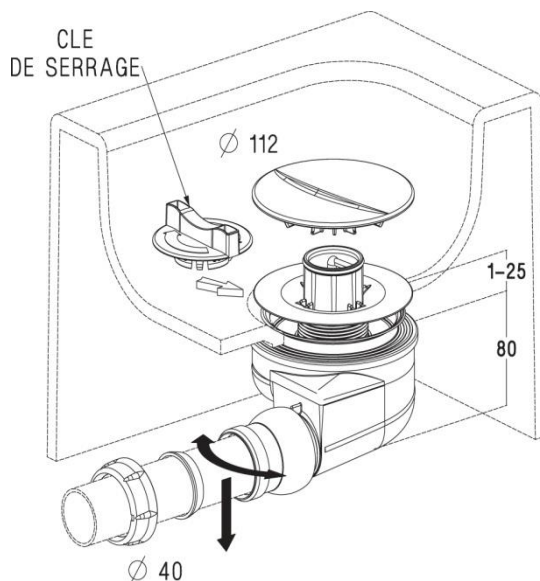

## VIDAGE DOUCHE

### BONDE DE DOUCHE GRAND DÉBIT, CAPOT ABS CHROMÉ

Référence : 0285240