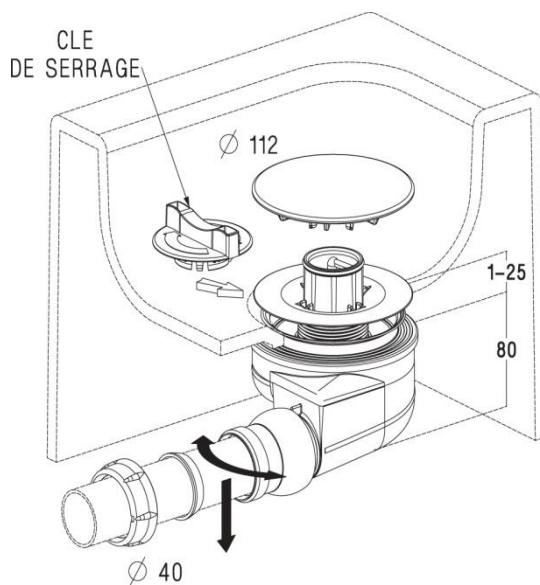

## VIDAGE DOUCHE

### BONDE DE DOUCHE GRAND DÉBIT, CAPOT MÉTAL LISSE

Référence : 0285241

#### Caractéristiques techniques :

- Pour perçage  $\varnothing$  90
- Sortie à joint  $\varnothing$  40 ou à visser 1" ½
- Finition chromé lisse

Normes :