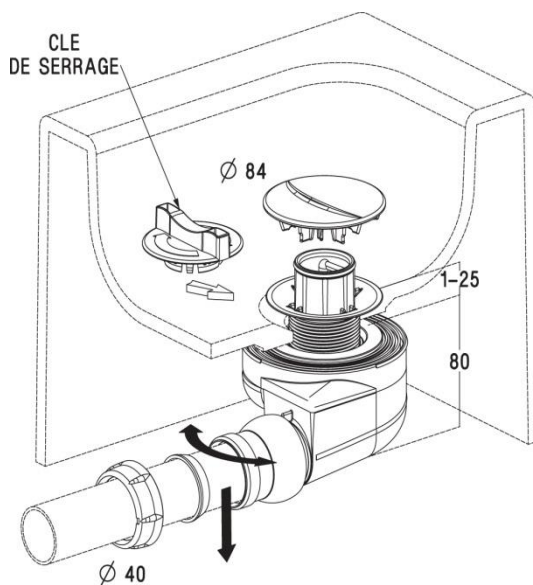

SALLE DE BAINS

VIDAGE DOUCHE

BONDE DE DOUCHE GRAND DÉBIT, CAPOT ABS CHROMÉ

Référence : 0285243

Caractéristiques techniques :

- Pour perçage \varnothing 60
- Sortie à joint \varnothing 40 ou à visser 1" 1/2
- Finition chromé

Normes :

Plus produit :

- Débit d'évacuation exceptionnel
- Universel pour tout type de receveurs de perçage \varnothing 60 : grès, acrylique ou acier
- Montage facile : rotule articulée pour simplifier le raccordement au tube
- Clé de montage fournie
- Joint multifonctions
- Garantie* 5 ans
- Fabriqué en France