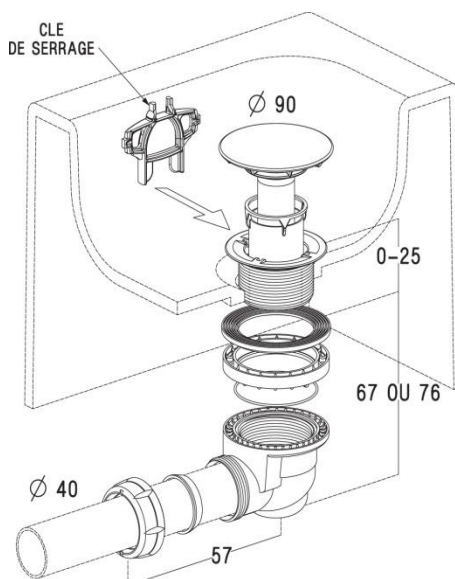

SALLE DE BAINS

VIDAGE DOUCHE

BONDE DE DOUCHE GRAND DÉBIT, CAPOT ABS BLANC

Référence : 0285351

Caractéristiques techniques :

- Pour perçage $\varnothing 60$
- Sortie horizontale à joint $\varnothing 40$ ou à visser 1" $\frac{1}{2}$
- Finition ABS blanc

Plus produit :

- Universel pour tout type de receveurs de perçage $\varnothing 60$: grès, acrylique ou acier
- Siphon amovible
- Clé de montage fournie
- Garantie* 2 ans
- Fabriqué en France

Normes :

* Sauf pièces d'usure et pièces caoutchouc