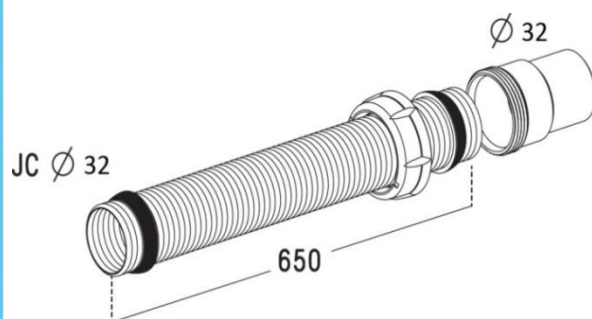

SALLE DE BAINS

LAVABOS / PIÈCES DÉTACHÉES

KIT DE RACCORDEMENT FLEXIBLE POUR LAVABO

Référence : 0286001

Caractéristiques techniques :

- \varnothing 32
- Pour lavabos et bidets
- Polypropylène
- Longueur standard : 650 mm