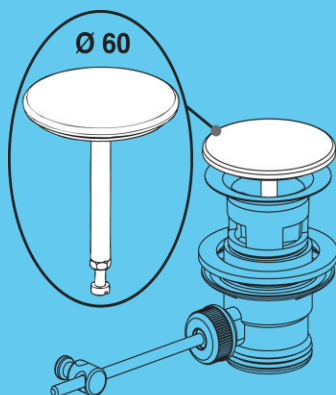

SALLE DE BAINS

LAVABOS / PIÈCES DÉTACHÉES

CLAPET RECOUVRANT INOX POUR BONDE

Référence : 0441245

Caractéristique technique :

- Clapet Ø 60

GIRPI
Rue Robert Ancel - CS 90133
76700 Harfleur
Tél : 02 32 79 60 00 - Fax : 02 32 79 60 27
contact@girpi.fr - www.girpi.fr