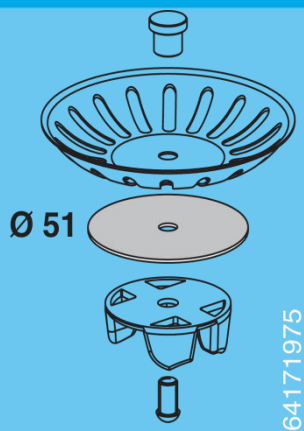

### JOINT DE BONDE À PANIER

Référence : 0441259

#### Caractéristique technique :

- Ø 51