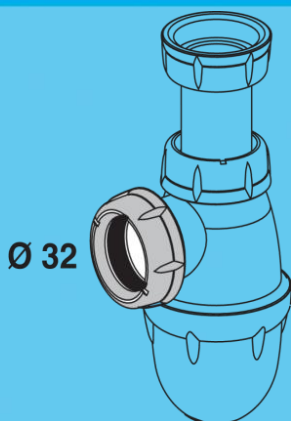

SALLE DE BAINS

LAVABOS / PIÈCES DÉTACHÉES

ÉCROU DE SIPHON

Référence : 0441399

Caractéristique technique :

- Écrou Ø 32

GIRPI
Rue Robert Ancel - CS 90133
76700 Harfleur
Tél : 02 32 79 60 00 - Fax : 02 32 79 60 27
contact@girpi.fr - www.girpi.fr