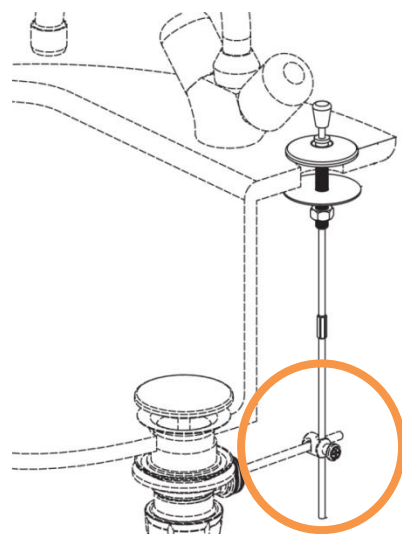

SALLE DE BAINS

LAVABOS / PIÈCES DÉTACHÉES

CURSEUR DE TIRETTE

Référence : 0443012

GIRPI
Rue Robert Ancel - CS 90133
76700 Harfleur
Tél : 02 32 79 60 00 - Fax : 02 32 79 60 27
contact@girpi.fr - www.girpi.fr