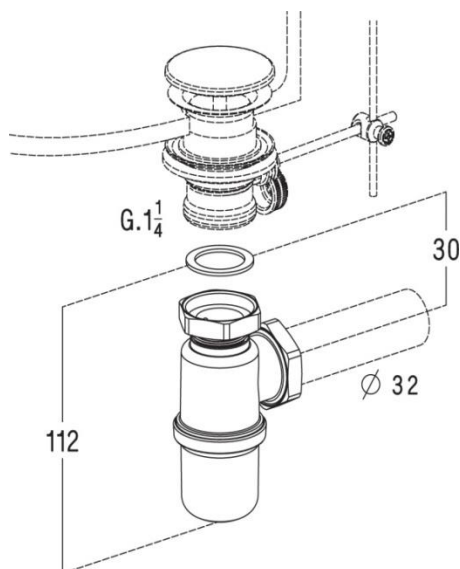

SALLE DE BAINS

VIDAGE LAVABO

SIPHON LAITON CHROMÉ MAT

Référence : 0581012

Caractéristiques techniques :

- Sortie à joint \varnothing 32
- Laiton chromé mat
- Non réglable

Plus produit :

- Montage sans outil
- Facile à installer
- Encombrement réduit
- Garantie* 5 ans