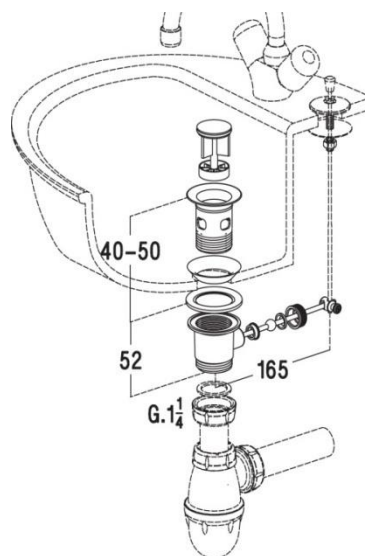

SALLE DE BAINS

VIDAGE LAVABO

BONDE DE LAVABO AUTOMATIQUE EN LAITON

Référence : 0581030

Caractéristiques techniques :

- Clapet rentrant
- Levier avec raccordement universel pour tirette
- Sortie 1" ¼
- Tirette vendue séparément (Réf : 0281111)

Outil nécessaire :

- Tournevis plat

Plus produit :

- Esthétique : laiton chromé
- Universel : pour tous les lavabos à tirette
- Facile à installer
- Réglable en hauteur
- Garantie* 5 ans

* Sauf pièces d'usure et pièces caoutchouc