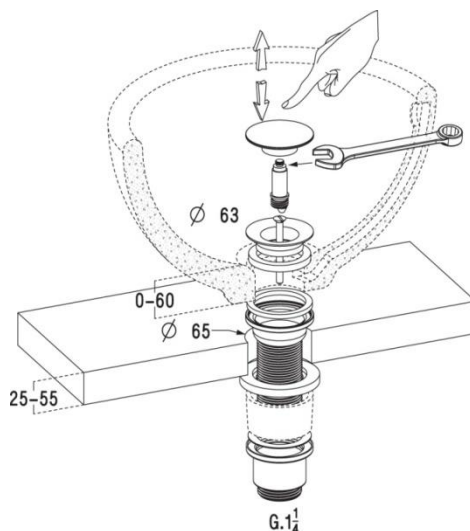

SALLE DE BAINS

VIDAGE LAVABO

BONDE LAITON DESIGN CHROMÉ BRILLANT À CLAPET POUR PLAN ÉPAIS

Référence : 0581137

Caractéristiques techniques :

- Ouverture et fermeture manuelle
- Avec intercalaire

Plus produit :

- Esthétique : laiton chromé
- Spéciale vasque à poser sur plan épais supérieur à 25 mm (inférieur à 55 mm)
- Garantie* 5 ans

Outil nécessaire :

- Clé plate ou clé à molette

* Sauf pièces d'usure et pièces caoutchouc