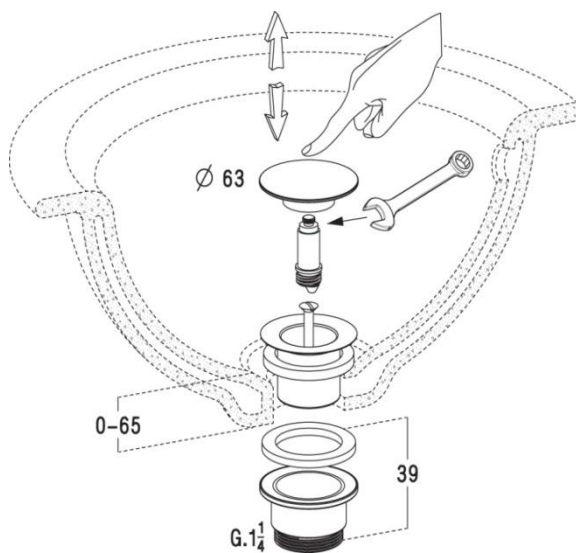

SALLE DE BAINS

VIDAGE LAVABO

BONDE LAITON DESIGN CHROMÉ UNIVERSELLE À CLAPET

Référence : 0581172

Caractéristique technique :

- Ouverture et fermeture manuelle

Outil nécessaire :

- Clé plate de 10 ou clé à molette
- Tournevis plat

Plus produit :

- Esthétique : laiton chromé
- Universelle : pour tous les lavabos avec trop-plein
- Facile à monter
- Garantie* 5 ans

* Sauf pièces d'usure et pièces caoutchouc

GIRPI
Rue Robert Ancel - CS 90133
76700 Harfleur
Tél : 02 32 79 60 00 - Fax : 02 32 79 60 27
contact@girpi.fr - www.girpi.fr