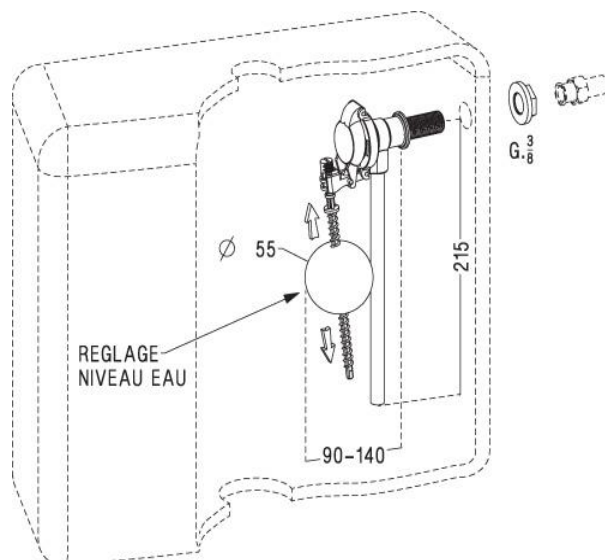

ÉQUIPEMENT WC

ROBINETS FLOTTEURS

ROBINET FLOTTEUR À BOULE HYDRAULIQUE À CONTRE PRESSION

Référence : 0781031

Caractéristiques techniques :

- Alimentation latérale
- Alimentation en eau laiton G 3/8"

Outil nécessaire :

- Clé à molette ou clé plate de 23

Plus produit :

- Compact
- Niveau d'eau réglable
- Fermeture hydraulique instantanée sans coup de bélier
- Se monte sur tous les robinets d'arrêt standard (12x17)
- Garantie* 2 ans
- Fabriqué en France