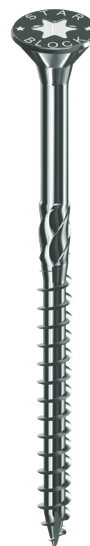

STARBLOCK > STARBLOCK BOIS/AGGLO

VIS BOIS/AGGLO TX 6X110

TÊTE FRAISÉE

REF : 479866 | Gencod : 3154551580478

DIMENSIONS

Diamètre	6
Longueur	110

CARACTÉRISTIQUES

Matière	Acier zingué
Empreinte	TX
Taille embout	Tx 30

PACKAGING

ETUI

UVC	50
PCB	4
Largeur	145
Hauteur	70
Profondeur	75

DESTINATION DU PRODUIT

Pour tous bois, contreplaqués, agglomérés, mélaminés...

AVANTAGES

- Empreinte profonde pour un bon maintien de l'embout
- Double cône renforce la solidité de la tête
- Crans sous tête - Autofraisant
- Moletage qui réduit l'effort de vissage et limite l'échauffement de la vis
- Filetage profond résistant à l'arrachement
- Pointe entaillée antifendage du bois
- Etui clipsable à la ceinture pour une meilleure autonomie