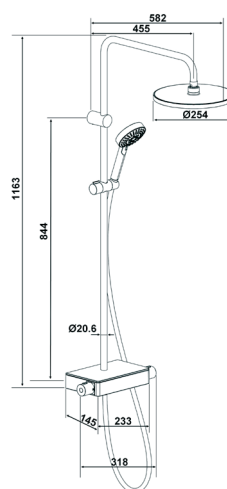

REF. SI4700.#/300

MITIGEUR

.00

Ensemble colonne thermostatique douche hauteur réglable

EAN : 3378079010112

Matière : Laiton

Finition : Chromé

Manette / Croisillons : Croisillons

Matière : Abs

Mécanisme : Cartouche anticalcaire composé d'un élément en cire qui réagit aux variations de pression et de température afin d'éviter les brûlures; système ECO-STOP; blocage 38°C

Type de bec : /

Raccordement : Raccords excentrés + Rosaces

Vidage : /

Nombre de tige : /

ACS : 16 ACC LY 190

Type de conditionnement : Boîte

Dimension conditionnement : 950x350x75

Surconditionnement : Colis

Dimension surconditionnement : 980x380x260