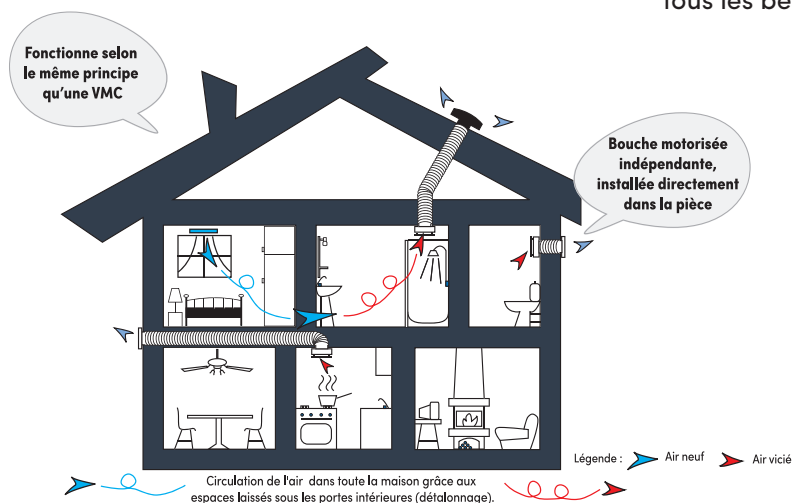

SOLO VMC

SPÉCIAL RÉNOVATION
Solution aux problèmes d'humidité,
d'odeurs et de moisissures

AVANTAGES

Ventilation 24h/24

- Son fonctionnement permanent garantit une ventilation efficace, silencieuse et vous assure un air sain à tout moment.

Économies

- Sa faible consommation électrique permet de réaliser des économies énergétiques et financières.

Simplicité

- Idéale en rénovation, elle s'installe directement dans la pièce à ventiler.

DESCRIPTION

Bouche motorisée indépendantes.
Fonctionnement permanent 24h/24
Corps en plastique

GAMME

Les SOLO VMC sont proposées en 4 versions pour répondre à tous les besoins.

- SOLO VMC 100 Autoréglable pour WC, salle d'eau
- SOLO VMC 125 Autoréglable pour salle de bains
- **SOLO VMC 100 Hygrocomut pour WC, salle d'eau**
- SOLO VMC 125 Hygrocomut pour salle de bains, cuisine