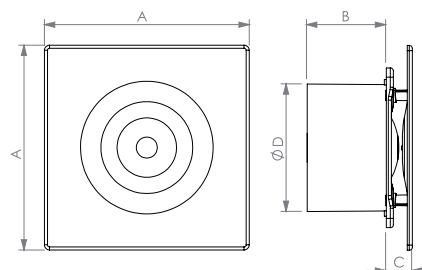

CARACTÉRISTIQUES TECHNIQUES

Désignation	Nombre de vitesses	Débits	Consommation électrique	Niveau sonore
Solo VMC 100	2 manuelles	15/30 m³/h	4/5 W	26/33 dB(A)
Solo VMC 100 Hygrocomut	2 Hygro-régulées	5/30 m³/h	7/10 W	26/33 dB(A)
Solo VMC 125	2 manuelles	30/45 m³/h	4/5 W	26/33 dB(A)
Solo VMC 125 Hygrocomut	2 Hygro-régulées + 1 tempo 15 mn	10/45 m³/h (hygro) 110 m³/h (tempo)	5/7/13 W	26/33/39 dB(A)

ENCOMBREMENT

Désignation	A mm	B mm	C mm	Ø D mm	Poids kg
Solo VMC 100 Solo VMC 100 Hygrocomut	160	77	25	100	0,65
Solo VMC 125 Solo VMC 125 Hygrocomut	200	77	25	125	0,75