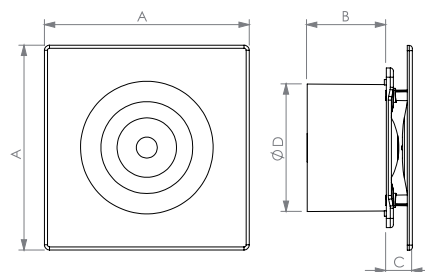

CARACTÉRISTIQUES TECHNIQUES

Désignation	Nombre de vitesses	Débits	Consommation électrique	Niveau sonore
Solo VMC 100	2 manuelles	15/30 m³/h	4/5 W	26/33 dB(A)
Solo VMC 100 Hydrocomut	2 Hygro-régulées	5/30 m³/h	7/10 W	26/33 dB(A)
Solo VMC 125	2 manuelles	30/45 m³/h	4/5 W	26/33 dB(A)
Solo VMC 125 Hydrocomut	2 Hygro-régulées + 1 tempo 15 mn	10/45 m³/h (hygro) 110 m³/h (tempo)	5/7/13 W	26/33/39 dB(A)

ENCOMBREMENT

Désignation	A mm	B mm	C mm	Ø D mm	Poids kg
Solo VMC 100 Solo VMC 100 Hydrocomut	160	77	25	100	0,65
Solo VMC 125 Solo VMC 125 Hydrocomut	200	77	25	125	0,75