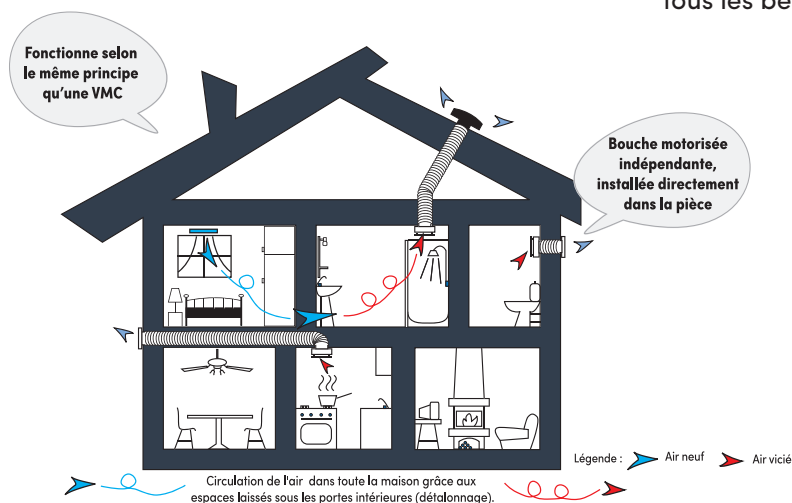

SOLO VMC

SPÉCIAL RÉNOVATION
Solution aux problèmes d'humidité,
d'odeurs et de moisissures

AVANTAGES

Ventilation 24h/24

- Son fonctionnement permanent garantit une ventilation efficace, silencieuse et vous assure un air sain à tout moment.

Économies

- Sa faible consommation électrique permet de réaliser des économies énergétiques et financières.

Simplicité

- Idéale en rénovation, elle s'installe directement dans la pièce à ventiler.

DESCRIPTION

Bouche motorisée indépendantes.
Fonctionnement permanent 24h/24
Corps en plastique

GAMME

Les SOLO VMC sont proposées en 4 versions pour répondre à tous les besoins.

- SOLO VMC 100 Autoréglable pour WC, salle d'eau
- SOLO VMC 125 Autoréglable pour salle de bains
- SOLO VMC 100 Hygrocomut pour WC, salle d'eau
- **SOLO VMC 125 Hygrocomut pour salle de bains, cuisine**