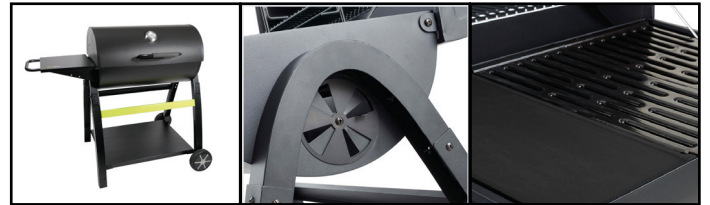

BARBECUE CHARBON

INFORMATION TECHNIQUES

Dimensions du produit : L 123 x l 74 x H 104,5cm.
Dimensions du carton : L 78 x l 57 x H 33cm.
Dimensions de la cuve : L 70,5 x l 42 x H 20 cm.
Surface de cuisson : L 68 x 41,5cm. **Poids brut :** 32kg. **Poids net :** 28kg.

Structure en acier noir et surface de cuisson en fonte émaillée. Fonctionne au charbon. Avec un système de ventilation & un panier de combustion réglable. Garantie 2 ans.

LES + PRODUITS

- Surface de cuisson grille/plancha
- Système de réglage en hauteur
- Grille d'attente et tablette latérale
- Capot avec thermomètre
- Facile à déplacer avec ses roues et sa poignée