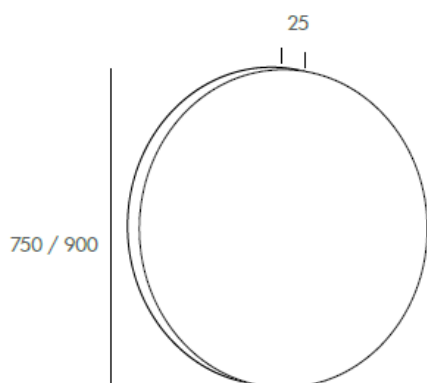

SCHÉMA TECHNIQUE

GARANTIES

COMPOSANT
Électronique

NORMES

LED