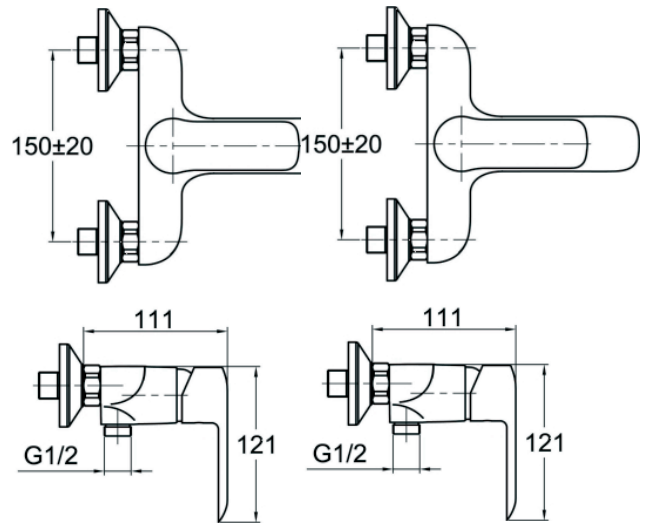

REF. 11680.#

MITIGEUR

Mitigeur douche

EAN : 3378079007488

Matière : Laiton

Finition : Chromé ou Noir mat

Manette / Croisillons : Manette pleine

Matière : Metal

Mécanisme : Cartouche à disques céramique diamètre 35 mm, économie d'eau

Type de bec : Bec fixe

Raccordement : Raccords excentrés + Rosaces

Vidage : /

Nombre de tige : /

ACS : 16 ACC LY 713

Type de conditionnement : Boîte

Dimension conditionnement : 205x145x100

Surconditionnement : Colis

Dimension surconditionnement : 700X440X200

Nombre de boîtes par colis : 20

Poids unité emballée : 0,95kg