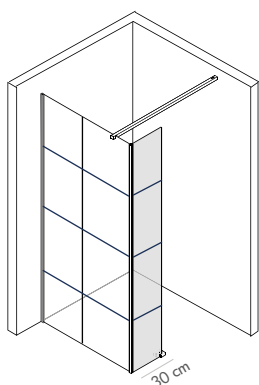

Collection
Club

1. PAROI FIXE SEULE

2. PAROI FIXE AVEC RETOUR

3. PAROI FIXE AVEC DÉFLECTEUR

Paroi fixe

Verre transparent sérigraphié noir SECURIT 8 mm traité anti-calcaire
 4 rangs de 2 carreaux en 80/90/100
 4 rangs de 3 carreaux en 120/140
 Barres et fixations fournies avec la paroi
 Barre de fixation horizontale noire de 140 cm recoupable
 (1 barre pour les dimensions 80-90-100-120-140)
 Profilé noir L3 x 200 cm pour fixation murale - Réglable de 2 à 3 cm
 Profilé noir pour fixation au sol

			Verre transparent
Largeur paroi seule	Largeur	Largeur mini/maxi	Référence
75 cm	80 cm	78-80 cm	CLUB80
85 cm	90 cm	88-90 cm	CLUB90
95 cm	100 cm	98-100 cm	CLUB100
115 cm	120 cm	118-120 cm	CLUB120
135 cm	140 cm	138-140 cm	CLUB140

Retour paroi fixe

Verre transparent sérigraphié noir SECURIT 8 mm traité anti-calcaire
 Profilé de jonction inclus avec le retour fixe

NB : L'ajout de la paroi fixe modifiera l'extension de la paroi associée de 2 cm supplémentaires

		Verre transparent
Largeur		Référence
30 cm		CLUB30

En option, d'autres barres de fixation permettent de renforcer ou de personnaliser les configurations, à commander séparément en addition de la paroi fixe (p.294) :