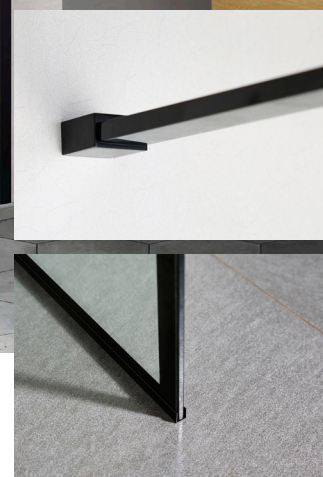

CLUB

Finition verre transparent sérigraphié noir SECURIT 8 mm traité anti-calcaire.
 Barres de fixation et profils inclus pour une installation standard
 Profils design et plats, finition noire

Finesse et élégance caractérisent la collection de parois de douche de la gamme CLUB. De multiples combinaisons permettent de créer un espace douche, de la plus simple à la plus complexe des configurations.

Collection
Club

1. PAROI FIXE SEULE

2. PAROI FIXE AVEC RETOUR

3. PAROI FIXE AVEC DÉFLECTEUR

Paroi fixe

Verre transparent sérigraphié noir SECURIT 8 mm traité anti-calcaire
 4 rangs de 2 carreaux en 80/90/100
 4 rangs de 3 carreaux en 120/140
 Barres et fixations fournies avec la paroi
 Barre de fixation horizontale noire de 140 cm recoupable
 (1 barre pour les dimensions 80-90-100-120-140)
 Profilé noir L3 x 200 cm pour fixation murale - Réglable de 2 à 3 cm
 Profilé noir pour fixation au sol

Retour paroi fixe

Verre transparent sérigraphié noir SECURIT 8 mm traité anti-calcaire
 Profilé de jonction inclus avec le retour fixe

NB : L'ajout de la paroi fixe modifiera l'extension de la paroi associée de 2 cm supplémentaires

		Verre transparent
Largeur		Référence
30 cm		CLUB30

En option, d'autres barres de fixation permettent de renforcer ou de personnaliser les configurations, à commander séparément en addition de la paroi fixe (p.294) :