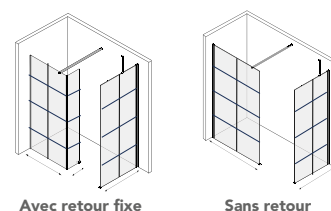

Collection
Club

1. PAROI FIXE SEULE

2. PAROI FIXE AVEC RETOUR

3. PAROI FIXE AVEC DÉFLECTEUR

Paroi fixe

Verre transparent sérigraphié noir SECURIT 8 mm traité anti-calcaire
 4 rangs de 2 carreaux en 80/90/100
 4 rangs de 3 carreaux en 120/140
 Barres et fixations fournies avec la paroi
 Barre de fixation horizontale noire de 140 cm recoupable
 (1 barre pour les dimensions 80-90-100-120-140)
 Profilé noir L3 x 200 cm pour fixation murale - Réglable de 2 à 3 cm
 Profilé noir pour fixation au sol

			Verre transparent
Largeur paroi seule	Largeur	Largeur mini/maxi	Référence
75 cm	80 cm	78-80 cm	CLUB80
85 cm	90 cm	88-90 cm	CLUB90
95 cm	100 cm	98-100 cm	CLUB100
115 cm	120 cm	118-120 cm	CLUB120
135 cm	140 cm	138-140 cm	CLUB140

Retour paroi fixe

Verre transparent sérigraphié noir SECURIT 8 mm traité anti-calcaire
 Profilé de jonction inclus avec le retour fixe

NB : L'ajout de la paroi fixe modifiera l'extension de la paroi associée de 2 cm supplémentaires