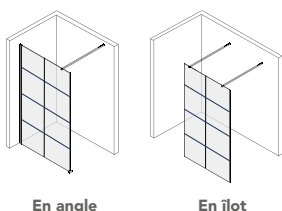

CLUB

Finition verre transparent sérigraphié noir SECURIT 8 mm traité anti-calcaire.
 Barres de fixation et profils inclus pour une installation standard
 Profils design et plats, finition noire

Finesse et élégance caractérisent la collection de parois de douche de la gamme CLUB. De multiples combinaisons permettent de créer un espace douche, de la plus simple à la plus complexe des configurations.

Collection
Club

1. PAROI FIXE SEULE

2. PAROI FIXE AVEC RETOUR

3. PAROI FIXE AVEC DÉFLECTEUR

Paroi fixe

Verre transparent sérigraphié noir SECURIT 8 mm traité anti-calcaire
 4 rangs de 2 carreaux en 80/90/100
 4 rangs de 3 carreaux en 120/140
 Barres et fixations fournies avec la paroi
 Barre de fixation horizontale noire de 140 cm recoupable
 (1 barre pour les dimensions 80-90-100-120-140)
 Profilé noir L3 x 200 cm pour fixation murale - Réglable de 2 à 3 cm
 Profilé noir pour fixation au sol

			Verre transparent
Largeur paroi seule	Largeur	Largeur mini/maxi	Référence
75 cm	80 cm	78-80 cm	CLUB80
85 cm	90 cm	88-90 cm	CLUB90
95 cm	100 cm	98-100 cm	CLUB100
115 cm	120 cm	118-120 cm	CLUB120
135 cm	140 cm	138-140 cm	CLUB140

Retour paroi fixe

Verre transparent sérigraphié noir SECURIT 8 mm traité anti-calcaire
 Profilé de jonction inclus avec le retour fixe

NB : L'ajout de la paroi fixe modifiera l'extension de la paroi associée de 2 cm supplémentaires