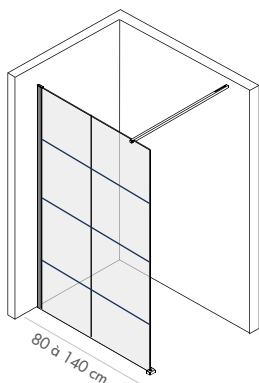

Collection
Club

1. PAROI FIXE SEULE

2. PAROI FIXE AVEC RETOUR

3. PAROI FIXE AVEC DÉFLECTEUR

Paroi fixe

Verre transparent sérigraphié noir SECURIT 8 mm traité anti-calcaire
 4 rangs de 2 carreaux en 80/90/100
 4 rangs de 3 carreaux en 120/140
 Barres et fixations fournies avec la paroi
 Barre de fixation horizontale noire de 140 cm recoupable
 (1 barre pour les dimensions 80-90-100-120-140)
 Profilé noir L3 x 200 cm pour fixation murale - Réglable de 2 à 3 cm
 Profilé noir pour fixation au sol

			Verre transparent
Largeur paroi seule	Largeur	Largeur mini/maxi	Référence
75 cm	80 cm	78-80 cm	CLUB80
85 cm	90 cm	88-90 cm	CLUB90
95 cm	100 cm	98-100 cm	CLUB100
115 cm	120 cm	118-120 cm	CLUB120
135 cm	140 cm	138-140 cm	CLUB140

Retour paroi fixe

Verre transparent sérigraphié noir SECURIT 8 mm traité anti-calcaire
 Profilé de jonction inclus avec le retour fixe

NB : L'ajout de la paroi fixe modifiera l'extension de la paroi associée de 2 cm supplémentaires

		Verre transparent
Largeur		Référence
30 cm		CLUB30

En option, d'autres barres de fixation permettent de renforcer ou de personnaliser les configurations, à commander séparément en addition de la paroi fixe (p.294) :