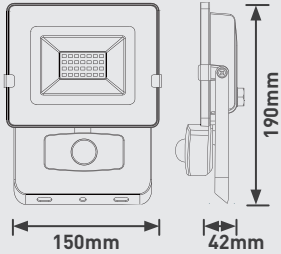

# PROJECTEUR LED DE SÉCURITÉ AVEC DÉTECTEUR DE MOUVEMENTS

- 90% d'économie d'énergie
- Sans maintenance
- Option sans Détecteur de mouvements, IP65, disponible
- Projecteur Extra-Plat
- Projecteur pré-câblé avec 30cm de câble caoutchouc H05RN-F (nouvelle version avec 75cm)
- Disponible en noir et blanc
- Installation facile et rapide : pas besoin de démonter le projecteur de la patte de fixation pour l'installation

EFLD10\*\*

EFLD20\*\*

EFLDF30\*\*

EFLDF50\*\*

RÉF	FINITION	LUMENS DU LUMINAIRE	WATTS	EFFICACITÉ Llm/W	PUISSANCE ÉQUIVALENTE
EFLD10B40P	Noir	800	10W	80	100W
EFLD20B40P	Noir	1.600	20W	80	200W
EFLD30B40P	Noir	2.400	30W	80	300W
EFLD50B40P	Noir	4.000	50W	80	500W
EFLD10W40P	Blanc	800	10W	80	100W
EFLD20W40P	Blanc	1.600	20W	80	200W
EFLD30W40P	Blanc	2.400	30W	80	300W
EFLD50W40P	Blanc	4.000	50W	80	500W

	LONGUEUR	LARGEUR	HAUTEUR/PROFONDEUR	POIDS	MUNIMENTS	NOMBRE SPANNE	EFFICACITÉ	TEMPÉRATURE	IRC	UGR	CLASSE	CLASSE	DIMENSION	TEMPÉRATURE (°C)	LED (HRT)	LED (HRT) TEMPÉRATURE	L <sub>90</sub> À DURÉE DE VIE NOMINALE	B <sub>10</sub> À DURÉE DE VIE NOMINALE	ENSURE	FRÉQUENCE	GARANTIE
EFLD10B40P	125	42	180	0,4	800	10W	80	4.000	>80	N/A	IP54	IK06	noir	-20 à +40	25.000	25	90	10	220-240V	50hz	2
EFLD20B40P	150	42	190	0,49	1.600	20W	80	4.000	>80	N/A	IP54	IK06	noir	-20 à +40	25.000	25	90	10	220-240V	50hz	2
EFLD30B40P	185	42	222	0,75	2.400	30W	80	4.000	>80	N/A	IP54	IK06	noir	-20 à +40	25.000	25	90	10	220-240V	50hz	2
EFLD50B40P	212	42	250	1,16	4.000	50W	80	4.000	>80	N/A	IP54	IK06	noir	-20 à +40	25.000	25	90	10	220-240V	50hz	2
EFLD10W40P	125	42	180	0,4	800	10W	80	4.000	>80	N/A	IP54	IK06	blanc	-20 à +40	25.000	25	90	10	220-240V	50hz	2
EFLD20W40P	150	42	190	0,49	1.600	20W	80	4.000	>80	N/A	IP54	IK06	blanc	-20 à +40	25.000	25	90	10	220-240V	50hz	2
EFLD30W40P	185	42	222	0,75	2.400	30W	80	4.000	>80	N/A	IP54	IK06	blanc	-20 à +40	25.000	25	90	10	220-240V	50hz	2
EFLD50W40P	212	42	250	1,16	4.000	50W	80	4.000	>80	N/A	IP54	IK06	blanc	-20 à +40	25.000	25	90	10	220-240V	50hz	2