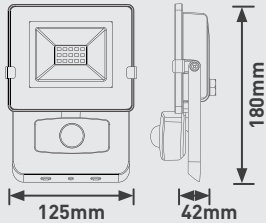

PROJECTEUR LED DE SÉCURITÉ AVEC DÉTECTEUR DE MOUVEMENTS

- 90% d'économie d'énergie
- Sans maintenance
- Option sans Détecteur de mouvements, IP65, disponible
- Projecteur Extra-Plat
- Projecteur pré-câblé avec 30cm de câble caoutchouc H05RN-F (nouvelle version avec 75cm)
- Disponible en noir et blanc
- Installation facile et rapide : pas besoin de démonter le projecteur de la patte de fixation pour l'installation

EFLD10**

RÉF	FINITION	LUMENS DU LUMINAIRE	WATTS	EFFICACITÉ Llm/W	PUISSANCE ÉQUIVALENTE
EFLD10B40P	Noir	800	10W	80	100W
EFLD20B40P	Noir	1.600	20W	80	200W
EFLD30B40P	Noir	2.400	30W	80	300W
EFLD50B40P	Noir	4.000	50W	80	500W
EFLD10W40P	Blanc	800	10W	80	100W
EFLD20W40P	Blanc	1.600	20W	80	200W
EFLD30W40P	Blanc	2.400	30W	80	300W
EFLD50W40P	Blanc	4.000	50W	80	500W