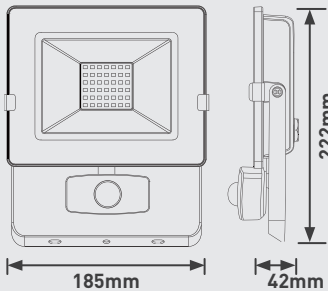

PROJECTEUR LED DE SÉCURITÉ AVEC DÉTECTEUR DE MOUVEMENTS

- 90% d'économie d'énergie
- Sans maintenance
- Option sans Détecteur de mouvements, IP65, disponible
- Projecteur Extra-Plat
- Projecteur pré-câblé avec 30cm de câble caoutchouc H05RN-F (nouvelle version avec 75cm)
- Disponible en noir et blanc
- Installation facile et rapide : pas besoin de démonter le projecteur de la patte de fixation pour l'installation

EFLDF30**

RÉF	FINITION	LUMENS DU LUMINAIRE	WATTS	EFFICACITÉ Llm/W	PUISSANCE ÉQUIVALENTE
EFLD10B40P	Noir	800	10W	80	100W
EFLD20B40P	Noir	1.600	20W	80	200W
EFLD30B40P	Noir	2.400	30W	80	300W
EFLD50B40P	Noir	4.000	50W	80	500W
EFLD10W40P	Blanc	800	10W	80	100W
EFLD20W40P	Blanc	1.600	20W	80	200W
EFLD30W40P	Blanc	2.400	30W	80	300W
EFLD50W40P	Blanc	4.000	50W	80	500W