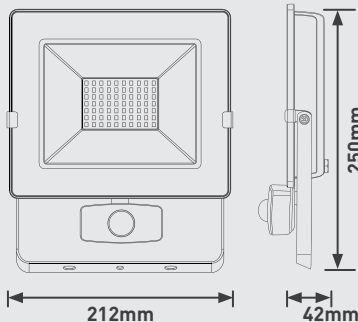

EFLD10\*\*

EFLD20\*\*

EFLDF30\*\*

EFLDF50\*\*

RÉF	FINITION	LUMENS DU LUMINAIRE	WATTS	EFFICACITÉ Llm/W	PUISSANCE ÉQUIVALENTE
EFLD10B40P	Noir	800	10W	80	100W
EFLD20B40P	Noir	1.600	20W	80	200W
EFLD30B40P	Noir	2.400	30W	80	300W
EFLD50B40P	Noir	4.000	50W	80	500W
EFLD10W40P	Blanc	800	10W	80	100W
EFLD20W40P	Blanc	1.600	20W	80	200W
EFLD30W40P	Blanc	2.400	30W	80	300W
EFLD50W40P	Blanc	4.000	50W	80	500W

	LONGUEUR	LARGEUR	HAUTEUR/PROFONDEUR	POIDS	MUNIMENTS	NOMBRE SPANNE	EFFICACITÉ	TEMPÉRATURE	IRC	UGR	CLASSE	CLASSE	DIMENSION	TEMPÉRATURE (°C)	LED (HRT)	LED (HRT) TEMPÉRATURE	L <sub>90</sub> À DURÉE DE VIE NOMINALE	B <sub>10</sub> À DURÉE DE VIE NOMINALE	ENSURE	FRÉQUENCE	GARANTIE
EFLD10B40P	125	42	180	0,4	800	10W	80	4.000	>80	N/A	IP54	IK06	noir	-20 à +40	25.000	25	90	10	220-240V	50hz	2
EFLD20B40P	150	42	190	0,49	1.600	20W	80	4.000	>80	N/A	IP54	IK06	noir	-20 à +40	25.000	25	90	10	220-240V	50hz	2
EFLD30B40P	185	42	222	0,75	2.400	30W	80	4.000	>80	N/A	IP54	IK06	noir	-20 à +40	25.000	25	90	10	220-240V	50hz	2
EFLD50B40P	212	42	250	1,16	4.000	50W	80	4.000	>80	N/A	IP54	IK06	noir	-20 à +40	25.000	25	90	10	220-240V	50hz	2
EFLD10W40P	125	42	180	0,4	800	10W	80	4.000	>80	N/A	IP54	IK06	blanc	-20 à +40	25.000	25	90	10	220-240V	50hz	2
EFLD20W40P	150	42	190	0,49	1.600	20W	80	4.000	>80	N/A	IP54	IK06	blanc	-20 à +40	25.000	25	90	10	220-240V	50hz	2
EFLD30W40P	185	42	222	0,75	2.400	30W	80	4.000	>80	N/A	IP54	IK06	blanc	-20 à +40	25.000	25	90	10	220-240V	50hz	2
EFLD50W40P	212	42	250	1,16	4.000	50W	80	4.000	>80	N/A	IP54	IK06	blanc	-20 à +40	25.000	25	90	10	220-240V	50hz	2