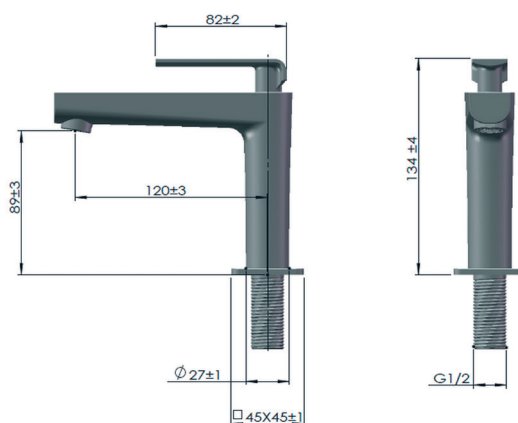

REF. 20006.CE/CH

MITIGEUR

Robinet simple de lavabo

EAN : 3378079006412

- Matière :** Laiton
- Finition :** Chromé
- Manette / Croisillons :** Manette pleine
- Matière :** Métal
- Mécanisme :** Têtes céramique 1/4 tour
- Type de bec :** Bec fixe
- Raccordement :** /
- Vidage :** /
- Nombre de tige :** Fixation avec contre-écrou noir
- ACS :** 16 ACC LY 712

- Type de conditionnement :** Boîte
- Dimension conditionnement :** 205x145x100
- Surconditionnement :** Colis
- Dimension surconditionnement :** 400X325X415
- Nombre de boîtes par colis :** 12
- Poids unité emballée :** 0,80kg