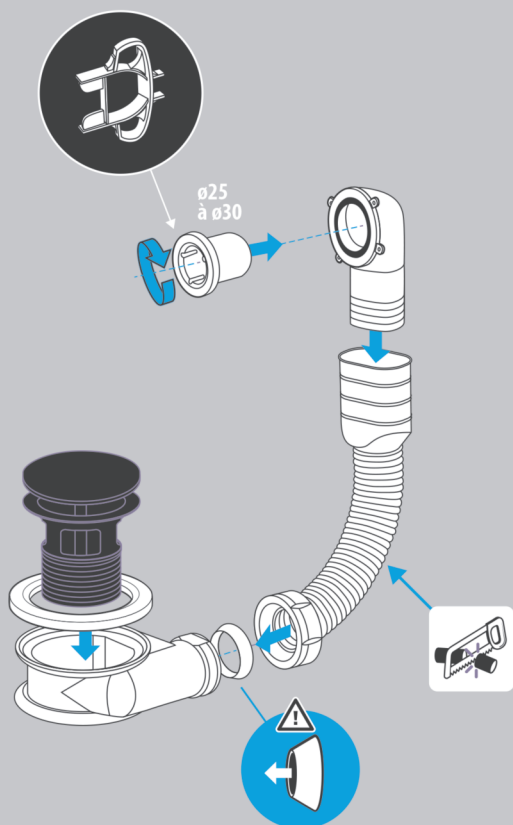

NOTICE DE POSE

VIDAGE LAVABO

TROP PLEIN POUR VASQUE OU LAVABO

+ PRODUITS

- ✓ Universel
- ✓ Réglable en hauteur, largeur et profondeur
- ✓ Bonde réversible
- ✓ Trop-plein recoupable
- ✓ Encombrement réduit
- ✓ Clé de montage fournie
- ✓ Garantie 2 ans
(Sauf pièces d'usures et pièces caoutchouc)
- ✓ Fabriqué en France

CARACTÉRISTIQUES TECHNIQUES

- Sortie excentrée pour passage de l'alimentation de la robinetterie
- Longueur du trop-plein : 355 mm

OUTILS NECESSAIRES :

- Un cutter ou une scie (si trop-plein à couper)
- Clé de serrage fournie