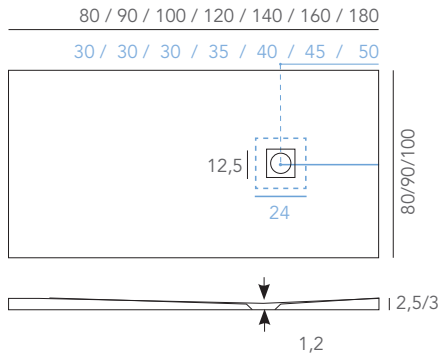

Collection
Alicante

Vidage centré pour les receveurs carrés

OPTIONS

Option grille peinte coordonnée au receveur

GP-ALICANTE

Livré avec bonde horizontale Ø 90 mm à grand débit
RDD-BH
 (prix inclus avec le receveur)

Sur demande : bonde verticale Ø 90 mm à grand débit
RDD-BV
 (prix inclus avec le receveur)

Taille L x P	Anthracite	Gris basalte	Ciment	Moka	Crème	Blanc
80x80 cm	ALICANTE80X80A	ALICANTE80X80GB	ALICANTE80X80C	ALICANTE80X80M	ALICANTE80X80CR	ALICANTE80X80B
90x90 cm	ALICANTE90X90A	ALICANTE90X90GB	ALICANTE90X90C	ALICANTE90X90M	ALICANTE90X90CR	ALICANTE90X90B
100x80 cm	ALICANTE100X80A					ALICANTE100X80B
100x90 cm	ALICANTE100X90A					ALICANTE100X90B
100x100 cm						ALICANTE100X100B
120x80 cm	ALICANTE120X80A	ALICANTE120X80GB	ALICANTE120X80C	ALICANTE120X80M	ALICANTE120X80CR	ALICANTE120X80B
120x90 cm	ALICANTE120X90A	ALICANTE120X90GB	ALICANTE120X90C	ALICANTE120X90M	ALICANTE120X90CR	ALICANTE120X90B
120x100 cm						ALICANTE120X100B
140x80 cm	ALICANTE140X80A	ALICANTE140X80GB	ALICANTE140X80C	ALICANTE140X80M	ALICANTE140X80CR	ALICANTE140X80B
140x90 cm	ALICANTE140X90A	ALICANTE140X90GB	ALICANTE140X90C	ALICANTE140X90M	ALICANTE140X90CR	ALICANTE140X90B
140x100 cm						ALICANTE140X100B
160x80 cm						ALICANTE160X80B
160x90 cm	ALICANTE160X90A	ALICANTE160X90GB	ALICANTE160X90C	ALICANTE160X90M	ALICANTE160X90CR	ALICANTE160X90B
160x100cm						ALICANTE160X100B
180x80cm						ALICANTE180X80B
180x90 cm	ALICANTE180X90A	ALICANTE180X90GB	ALICANTE180X90C	ALICANTE180X90M	ALICANTE180X90CR	ALICANTE180X90B

Tableau pour calcul du sur-mesure

Longueur (en cm)

	70 à 80	81 à 90	91 à 100	101 à 110	111 à 120	121 à 130	131 à 140	141 à 150	151 à 160	161 à 170	171 à 180	181 à 190	191 à 200	201 à 220	221 à 240
65 à 70															
71 à 80															
81 à 90															
91 à 100															
101 à 110															
101 à 120															