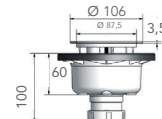

Collection
Alicante

Vidage centré pour les receveurs carrés

OPTIONS

Option grille peinte coordonnée au receveur

GP-ALICANTE

Livré avec bonde horizontale Ø 90 mm à grand débit
RDD-BH
 (prix inclus avec le receveur)

Sur demande : bonde verticale Ø 90 mm à grand débit
RDD-BV
 (prix inclus avec le receveur)

Taille L x P	Anthracite	Gris basalte	Ciment	Moka	Crème	Blanc
80x80 cm	ALICANTE80X80A	ALICANTE80X80GB	ALICANTE80X80C	ALICANTE80X80M	ALICANTE80X80CR	ALICANTE80X80B
90x90 cm	ALICANTE90X90A	ALICANTE90X90GB	ALICANTE90X90C	ALICANTE90X90M	ALICANTE90X90CR	ALICANTE90X90B
100x80 cm	ALICANTE100X80A					ALICANTE100X80B
100x90 cm	ALICANTE100X90A					ALICANTE100X90B
100x100 cm						ALICANTE100X100B
120x80 cm	ALICANTE120X80A	ALICANTE120X80GB	ALICANTE120X80C	ALICANTE120X80M	ALICANTE120X80CR	ALICANTE120X80B
120x90 cm	ALICANTE120X90A	ALICANTE120X90GB	ALICANTE120X90C	ALICANTE120X90M	ALICANTE120X90CR	ALICANTE120X90B
120x100 cm						ALICANTE120X100B
140x80 cm	ALICANTE140X80A	ALICANTE140X80GB	ALICANTE140X80C	ALICANTE140X80M	ALICANTE140X80CR	ALICANTE140X80B
140x90 cm	ALICANTE140X90A	ALICANTE140X90GB	ALICANTE140X90C	ALICANTE140X90M	ALICANTE140X90CR	ALICANTE140X90B
140x100 cm						ALICANTE140X100B
160x80 cm						ALICANTE160X80B
160x90 cm	ALICANTE160X90A	ALICANTE160X90GB	ALICANTE160X90C	ALICANTE160X90M	ALICANTE160X90CR	ALICANTE160X90B
160x100cm						ALICANTE160X100B
180x80cm						ALICANTE180X80B
180x90 cm	ALICANTE180X90A	ALICANTE180X90GB	ALICANTE180X90C	ALICANTE180X90M	ALICANTE180X90CR	ALICANTE180X90B