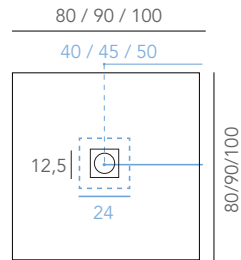

Collection
Alicante

Vidage centré pour les receveurs carrés

OPTIONS

Option grille peinte coordonnée au receveur

GP-ALICANTE

Livré avec bonde horizontale Ø 90 mm à grand débit
RDD-BH
 (prix inclus avec le receveur)

Sur demande : bonde verticale Ø 90 mm à grand débit
RDD-BV
 (prix inclus avec le receveur)

Taille L x P	Anthracite	Gris basalte	Ciment	Moka	Crème	Blanc
80x80 cm	ALICANTE80X80A	ALICANTE80X80GB	ALICANTE80X80C	ALICANTE80X80M	ALICANTE80X80CR	ALICANTE80X80B
90x90 cm	ALICANTE90X90A	ALICANTE90X90GB	ALICANTE90X90C	ALICANTE90X90M	ALICANTE90X90CR	ALICANTE90X90B
100x80 cm	ALICANTE100X80A					ALICANTE100X80B
100x90 cm	ALICANTE100X90A					ALICANTE100X90B
100x100 cm						ALICANTE100X100B
120x80 cm	ALICANTE120X80A	ALICANTE120X80GB	ALICANTE120X80C	ALICANTE120X80M	ALICANTE120X80CR	ALICANTE120X80B
120x90 cm	ALICANTE120X90A	ALICANTE120X90GB	ALICANTE120X90C	ALICANTE120X90M	ALICANTE120X90CR	ALICANTE120X90B
120x100 cm						ALICANTE120X100B
140x80 cm	ALICANTE140X80A	ALICANTE140X80GB	ALICANTE140X80C	ALICANTE140X80M	ALICANTE140X80CR	ALICANTE140X80B
140x90 cm	ALICANTE140X90A	ALICANTE140X90GB	ALICANTE140X90C	ALICANTE140X90M	ALICANTE140X90CR	ALICANTE140X90B
140x100 cm						ALICANTE140X100B
160x80 cm						ALICANTE160X80B
160x90 cm	ALICANTE160X90A	ALICANTE160X90GB	ALICANTE160X90C	ALICANTE160X90M	ALICANTE160X90CR	ALICANTE160X90B
160x100cm						ALICANTE160X100B
180x80cm						ALICANTE180X80B
180x90 cm	ALICANTE180X90A	ALICANTE180X90GB	ALICANTE180X90C	ALICANTE180X90M	ALICANTE180X90CR	ALICANTE180X90B

Tableau pour calcul du sur-mesure

Longueur (en cm)

	70 à 80	81 à 90	91 à 100	101 à 110	111 à 120	121 à 130	131 à 140	141 à 150	151 à 160	161 à 170	171 à 180	181 à 190	191 à 200	201 à 220	221 à 240
65 à 70															
71 à 80															
81 à 90															
91 à 100															
101 à 110															
101 à 120															