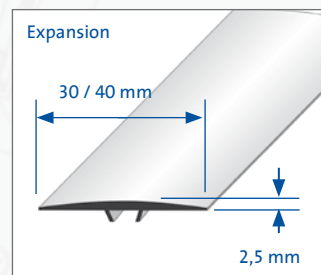

DURAL SAS

4, Avenue de France

F - 91300 Massy

Tel.: 00.49.26.02.92.61.615/616

Fax: 00.49.26.02.92.61.803

accueil@dural.fr