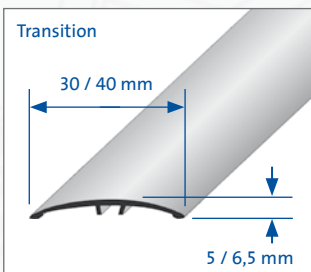

DURAL SAS

4, Avenue de France

F - 91300 Massy

Tel.: 00.49.26.02.92.61.615/616

Fax: 00.49.26.02.92.61.803

accueil@dural.fr