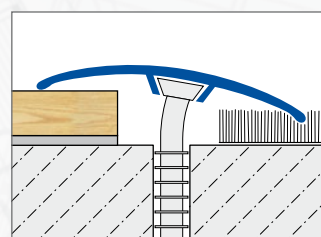

### CARACTÉRISTIQUES:

Fixer le profilé MULTIFLOOR en insérant des chevilles à lamelles en plastique à intervalles variables dans les trous percés au préalable, en exerçant une pression. Il s'adapte automatiquement à la hauteur du revêtement sans qu'un ajustement soit nécessaire. La cheville à lamelles est suffisamment élastique pour compenser les différences de niveau de manière optimale. Le profilé est très plat et s'intègre ainsi de manière harmonieuse et discrète dans le revêtement, notamment aux seuils des portes. La surface lisse du profilé, dépourvue de toute vis gênante, fournit au revêtement une finition parfaite. Le profilé est également disponible sous forme autocollante sans chevilles à lamelles.

## Profilé de transition et de finition avec système de fixation invisible

- Informations relatives au produit -

### DONNÉES DE PRODUIT :

MATÉRIAU :	Aluminium anodisé, Decor bois revêtu
LONGUEUR DE PROFILÉ :	90 / 93 / 100 / 270 cm
SURFACE VISIBLE :	30 / 40 mm
HAUTEUR :	0-9 mm (30 mm); 0-14 mm (40 mm)
APPLICATIONS :	Profilé de transition et de finition