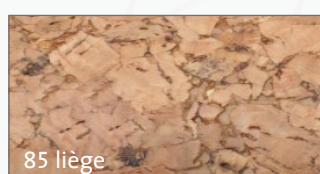

Profilé de transition et de finition avec système de fixation invisible

- Informations relatives au produit -

DONNÉES DE PRODUIT :

MATÉRIAU :	Aluminium anodisé, Decor bois revêtu
LONGUEUR DE PROFILÉ :	90 / 93 / 100 / 270 cm
SURFACE VISIBLE :	30 / 40 mm
HAUTEUR :	0-9 mm (30 mm); 0-14 mm (40 mm)
APPLICATIONS :	Profilé de transition et de finition

DURAL SAS
4, Avenue de France
F - 91300 Massy
Tel.: 00.49.26.02.92.61.615/616
Fax: 00.49.26.02.92.61.803
accueil@dural.fr