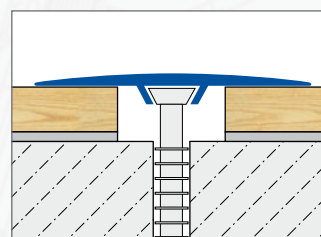

### DONNÉES DE PRODUIT :

MATÉRIAU :	Aluminium anodisé, Decor bois revêtu
LONGUEUR DE PROFILÉ :	90 / 93 / 100 / 270 cm
SURFACE VISIBLE :	30 / 40 mm
HAUTEUR :	0-9 mm (30 mm); 0-14 mm (40 mm)
APPLICATIONS :	Profilé de transition et de finition