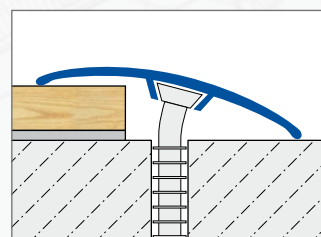

### CARACTÉRISTIQUES:

Fixer le profilé MULTIFLOOR en insérant des chevilles à lamelles en plastique à intervalles variables dans les trous percés au préalable, en exerçant une pression. Il s'adapte automatiquement à la hauteur du revêtement sans qu'un ajustement soit nécessaire. La cheville à lamelles est suffisamment élastique pour compenser les différences de niveau de manière optimale. Le profilé est très plat et s'intègre ainsi de manière harmonieuse et discrète dans le revêtement, notamment aux seuils des portes. La surface lisse du profilé, dépourvue de toute vis gênante, fournit au revêtement une finition parfaite. Le profilé est également disponible sous forme autocollante sans chevilles à lamelles.

## Profilé de transition et de finition avec système de fixation invisible

- Informations relatives au produit -

### DONNÉES DE PRODUIT :

MATÉRIAU :	Aluminium anodisé, Decor bois revêtu
LONGUEUR DE PROFILÉ :	90 / 93 / 100 / 270 cm
SURFACE VISIBLE :	30 / 40 mm
HAUTEUR :	0-9 mm (30 mm); 0-14 mm (40 mm)
APPLICATIONS :	Profilé de transition et de finition