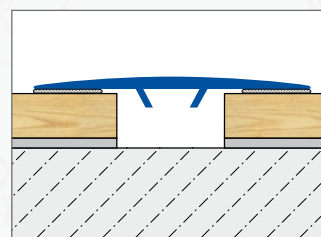

### CARACTÉRISTIQUES:

Fixer le profilé MULTIFLOOR en insérant des chevilles à lamelles en plastique à intervalles variables dans les trous percés au préalable, en exerçant une pression. Il s'adapte automatiquement à la hauteur du revêtement sans qu'un ajustement soit nécessaire. La cheville à lamelles est suffisamment élastique pour compenser les différences de niveau de manière optimale. Le profilé est très plat et s'intègre ainsi de manière harmonieuse et discrète dans le revêtement, notamment aux seuils des portes. La surface lisse du profilé, dépourvue de toute vis gênante, fournit au revêtement une finition parfaite. Le profilé est également disponible sous forme autocollante sans chevilles à lamelles.

### DONNÉES DE PRODUIT :

MATÉRIAU :	Aluminium anodisé, Decor bois revêtu
LONGUEUR DE PROFILÉ :	90 / 93 / 100 / 270 cm
SURFACE VISIBLE :	30 / 40 mm
HAUTEUR :	0-9 mm (30 mm); 0-14 mm (40 mm)
APPLICATIONS :	Profilé de transition et de finition