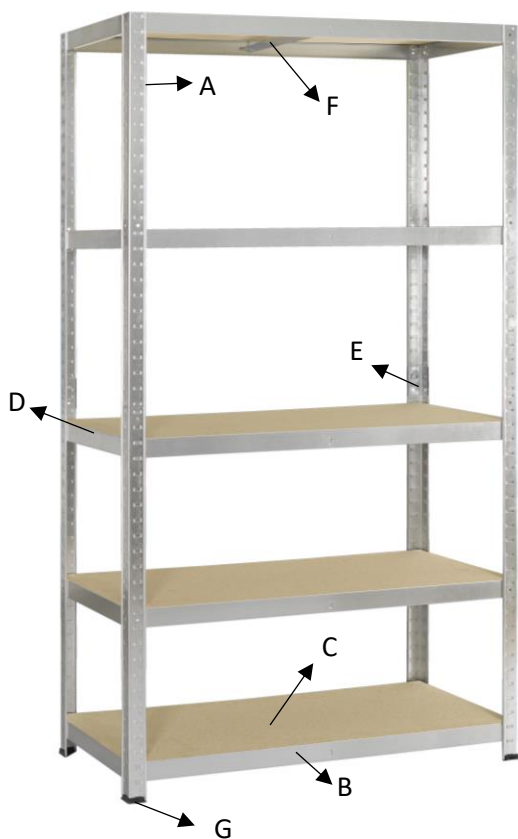

### DES SPÉCIFICATIONS DU PRODUIT

Les dimensions	176x120x40 cm
Le montage	Sans boulons
La structure	En métal
Les étagères	Bois aggloméré
Capacité de charge par étagère	175 kg

### EMBALLAGE DU KIT

Les dimensions	120x40x7 cm
Le poids et le nombre	1x 21,6 kg

### LA PALETTISATION

Les dimensions	???
Le poids et le nombre	30x 668 kg