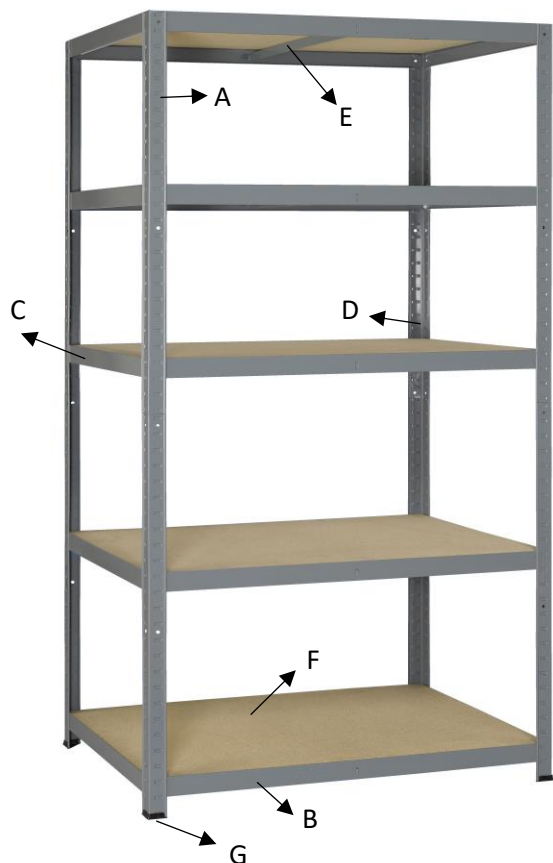

### DES SPÉCIFICATIONS DU PRODUIT

Les dimensions	196x120x50 cm
Le montage	Sans boulons
La structure	En métal
Les étagères	Bois aggloméré
Capacité de charge par étagère	265 kg

### EMBALLAGE DU KIT

Les dimensions	120x50x7 cm
Le poids et le nombre	1x 26,05 kg

### LA PALETTISATION

Les dimensions	120x100x125 cm
Le poids et le nombre	30x 801,5 kg