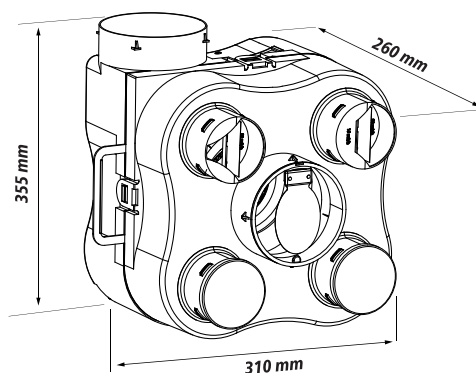

Alimentation : Mono 230 V - 50 Hz - 2 vitesses

Caractéristiques électriques :

Taille logement : T2 à T7	Débit mini T4 + 2 sdB + 2 WC	Débit mini : T7 + 1 sdB + 1 WC	Puissance électrique (W)
Petite vitesse	90 m ³ /h	135 m ³ /h	16 W
Grande vitesse	210 m ³ /h	195 m ³ /h	29 W
Consommation électrique moyenne	17,1 W-Th-C		

Boîtier Boîtier de raccordement électrique à vis pour gaines ICT Ø 20 mm

Piquages avec ailettes accroche-gaines

Dimensions hors tout L x h x P : 310 x 355 x 260 mm

Poids : 2,9 kg

Désignation	Réf.	Gencod	
KIT VMC : 1 caisson FACILIO Auto, 1 bouche cuisine Ø 125 mm, 2 bouches sanitaire Ø 80 mm	913384	3127609133841	