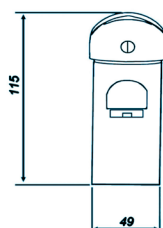

### Mitigeur monotrou lavabo

EAN : 3378079008072

**Matière :** Laiton

**Finition :** Chromé

**Manette / Croisillons :** Manette pleine

**Matière :** Métal

**Mécanisme :** Cartouche à disques céramique diamètre 42 mm, économie d'eau

**Type de bec :** Bec fixe

**Raccordement :** Flexible inox F3/8 L37 cm

**Vidage :** Hostaform 1.1/4"

**Nombre de tige :** Fixation 2 tiges

**ACS :** 16 ACC LY 714

**ECAU :** E0 C2 A2 U3

**Type de conditionnement :** Boîte

**Dimension conditionnement :** 390x155x80

**Surconditionnement :** Colis

**Dimension surconditionnement :** 400x325x415

**Nombre de boîtes par colis :** 10

**Poids unité emballée :** 1,38kg