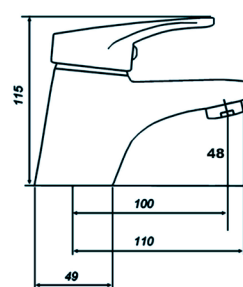

### Mitigeur monotrou lavabo

EAN : 3378079008072

**Matière :** Laiton

**Finition :** Chromé

**Manette / Croisillons :** Manette pleine

**Matière :** Métal

**Mécanisme :** Cartouche à disques céramique diamètre 42 mm, économie d'eau

**Type de bec :** Bec fixe

**Raccordement :** Flexible inox F3/8 L37 cm

**Vidage :** Hostaform 1.1/4"

**Nombre de tige :** Fixation 2 tiges

**ACS :** 16 ACC LY 714

**ECAU :** E0 C2 A2 U3

**Type de conditionnement :** Boîte

**Dimension conditionnement :** 390x155x80

**Surconditionnement :** Colis

**Dimension surconditionnement :** 400x325x415

**Nombre de boîtes par colis :** 10

**Poids unité emballée :** 1,38kg