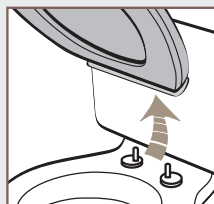

Design extra-plat

Forme en "D"

CASUAL LINE AMIRAL BLANC

Référence	Gencod	Emballage	PCB/Colisage
20721280	3375537212095	Boîte	1/4

Plan côté

STANDARD

**CASUAL
-LINE-** *Amiral*

- **MATÉRIAU** : thermodur
- **ABATTANT DÉCLIPSABLE** : facilite le nettoyage

- **CHARNIÈRES EN INOX ET FREIN DE CHUTE** : anti-corrosion et silencieux
- **TOP FIX** : l'abattant se fixe par le dessus

SYSTÈME TOP-FIX

- **TESTÉ 20 000 CYCLES** : ouverture / fermeture
- **ADAPTABILITÉ** : cuvettes standard forme D
- **GARANTIE** : 2 ans
- **POIDS** : 2,2 kg