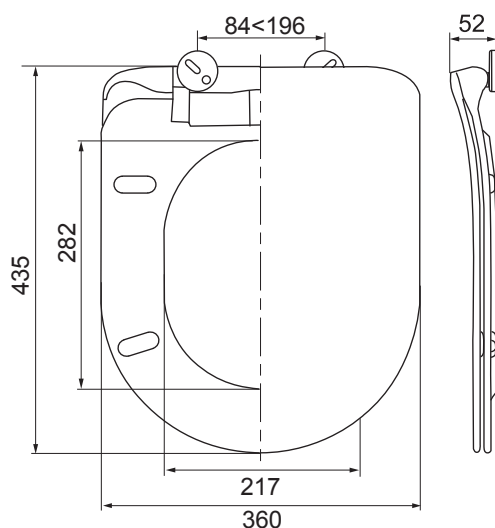

Design extra-plat

Forme en "D"

CASUAL LINE AMIRAL BLANC

Référence	Gencod	Emballage	PCB/Colisage
20721280	3375537212095	Boîte	1/4

Plan côté

STANDARD

**CASUAL
-LINE-** *Amiral*

- **MATÉRIAU** : thermodur
- **ABATTANT DÉCLIPSABLE** : facilite le nettoyage

- **CHARNIÈRES EN INOX ET FREIN DE CHUTE** : anti-corrosion et silencieux
- **TOP FIX** : l'abattant se fixe par le dessus

SYSTÈME TOP-FIX

- **TESTÉ 20 000 CYCLES** : ouverture / fermeture
- **ADAPTABILITÉ** : cuvettes standard forme D
- **GARANTIE** : 2 ans
- **POIDS** : 2,2 kg