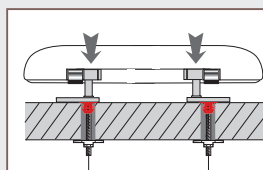

Design extra-plat

Forme en "D"

CASUAL LINE AMIRAL BLANC

Référence	Gencod	Emballage	PCB/Colisage
20721280	3375537212095	Boîte	1/4

Plan côté

STANDARD

**CASUAL
-LINE-** *Amiral*

- **MATÉRIAU** : thermodur
- **ABATTANT DÉCLIPSABLE** : facilite le nettoyage

- **CHARNIÈRES EN INOX ET FREIN DE CHUTE** : anti-corrosion et silencieux
- **TOP FIX** : l'abattant se fixe par le dessus

SYSTÈME TOP-FIX

- **TESTÉ 20 000 CYCLES** : ouverture / fermeture
- **ADAPTABILITÉ** : cuvettes standard forme D
- **GARANTIE** : 2 ans
- **POIDS** : 2,2 kg