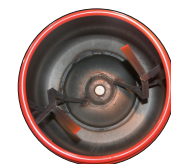

BOCA REFORÇADA
BALDE COM 2 AMASSADORES
DUPLoS SOLDADOS
BOCA REFORZADA, BOMBO
CON 2 PALAS MEZCLADORAS
DOBLES SOLDADOS
OUVERTURE RENFORCÉE
2 PALES DOUBLES DE
MALAXAGE MÉCANO-SOUDEÉ
DRUM WITH
REINFORCED OPENING
2 DOUBLE MIXING BLADES
GESTÄRKT MÜNDUNG MIT
2 GESCHWEISSTEN
MISCHSCHAUPELN