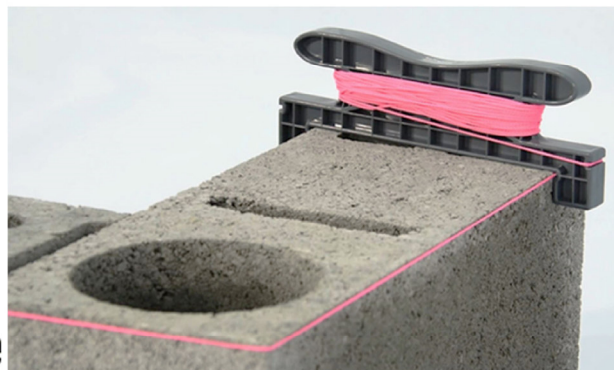

# 15 cm

BREVET

YouTube

Cet outil permet la mise en place **simple, rapide et précise** du cordeau pour élever un rang de parpaings de largeur jusqu'à **15 cm**.

La **monture en ABS** résiste aux chocs et à l'abrasion ; elle permet de ranger et protéger le cordeau (fil tressé de couleur fluo, Ø 1.5 mm).

Ensemble composé de 2 montures et de 20 mètres de fil.

Existe aussi en version largeur **20 cm** ( ref.40 04 41) et **37,5 cm** (ref.40 04 45).