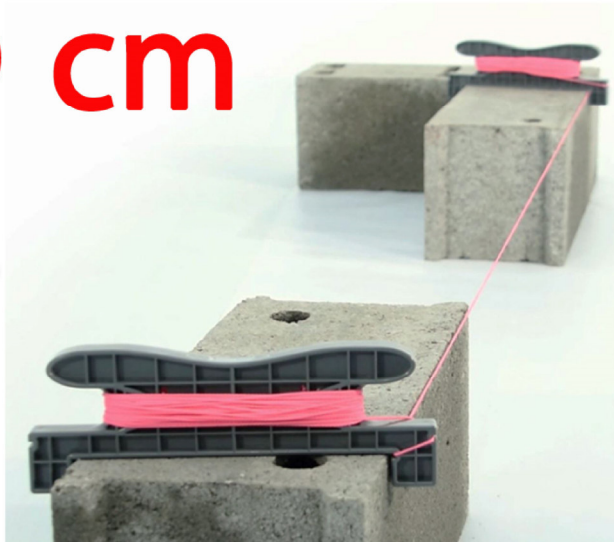

# Korddo®

ref: 40 04 42

Fabrication TALIA

# 15 cm

BREVET

YouTube

Cet outil permet la mise en place **simple, rapide et précise** du cordeau pour élever un rang de parpaings de largeur jusqu'à **15 cm**.

La **monture en ABS** résiste aux chocs et à l'abrasion ; elle permet de ranger et protéger le cordeau (fil tressé de couleur fluo, Ø 1.5 mm).

Ensemble composé de 2 montures et de 20 mètres de fil.

Existe aussi en version largeur **20 cm** ( ref.40 04 41) et **37,5 cm** (ref.40 04 45).