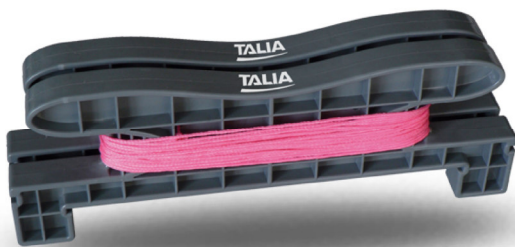

# 15 cm

BREVET

YouTube

Cet outil permet la mise en place **simple, rapide et précise** du cordeau pour élever un rang de parpaings de largeur jusqu'à **15 cm**.

La **monture en ABS** résiste aux chocs et à l'abrasion ; elle permet de ranger et protéger le cordeau (fil tressé de couleur fluo, Ø 1.5 mm).

Ensemble composé de 2 montures et de 20 mètres de fil.

Existe aussi en version largeur **20 cm** ( ref.40 04 41) et **37,5 cm** (ref.40 04 45).