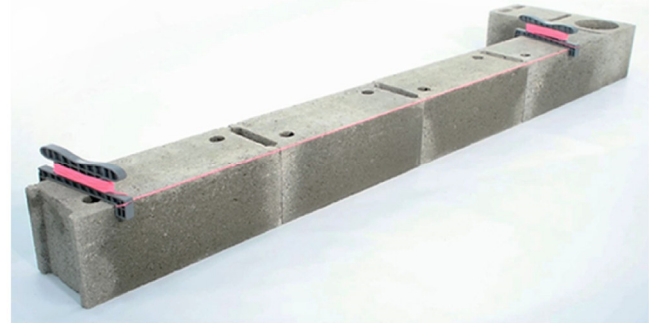

# Korddo®

ref: 40 04 42

Fabrication TALIA

# 15 cm

BREVET

YouTube

Cet outil permet la mise en place **simple, rapide et précise** du cordeau pour élever un rang de parpaings de largeur jusqu'à **15 cm**.

La **monture en ABS** résiste aux chocs et à l'abrasion ; elle permet de ranger et protéger le cordeau (fil tressé de couleur fluo, Ø 1.5 mm).

Ensemble composé de 2 montures et de 20 mètres de fil.

Existe aussi en version largeur **20 cm** ( ref.40 04 41) et **37,5 cm** (ref.40 04 45).