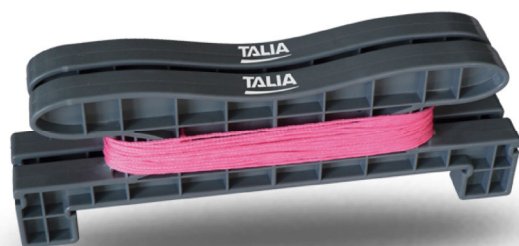

## 20 cm

BREVET

YouTube

Cet outil permet la mise en place **simple, rapide et précise** du cordeau pour élever un rang de parpaings de largeur jusqu'à **20 cm**.

La **monture en ABS** résiste aux chocs et à l'abrasion ; elle permet de ranger et protéger le cordeau (fil tressé de couleur fluo, Ø 1.5 mm).

Ensemble composé de 2 montures et de 20 mètres de fil.

Existe aussi en version largeur **15 cm** ( ref.40 04 42) et **37,5 cm** (ref.40 04 45).

**TALIA**  
PLAST