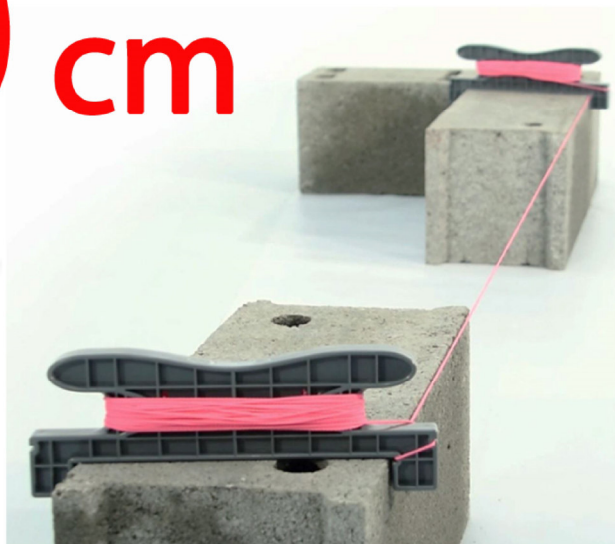

# Korddo®

ref: 40 04 41

Fabrication **TALIA**

## 20 cm

BREVET

YouTube

Cet outil permet la mise en place **simple, rapide et précise** du cordeau pour élever un rang de parpaings de largeur jusqu'à **20 cm**.

La **monture en ABS** résiste aux chocs et à l'abrasion ; elle permet de ranger et protéger le cordeau (fil tressé de couleur fluo, Ø 1.5 mm).

Ensemble composé de 2 montures et de 20 mètres de fil.

Existe aussi en version largeur **15 cm** ( ref.40 04 42) et **37,5 cm** (ref.40 04 45).

**TALIA**  
PLAST