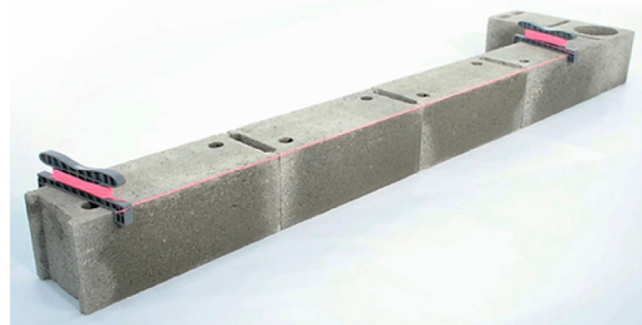

# Korddo®

ref: 40 04 41

Fabrication **TALIA**

## 20 cm

BREVET

YouTube

Cet outil permet la mise en place **simple, rapide et précise** du cordeau pour élever un rang de parpaings de largeur jusqu'à **20 cm**.

La **monture en ABS** résiste aux chocs et à l'abrasion ; elle permet de ranger et protéger le cordeau (fil tressé de couleur fluo, Ø 1.5 mm).

Ensemble composé de 2 montures et de 20 mètres de fil.

Existe aussi en version largeur **15 cm** ( ref.40 04 42) et **37,5 cm** (ref.40 04 45).

**TALIA**  
PLAST