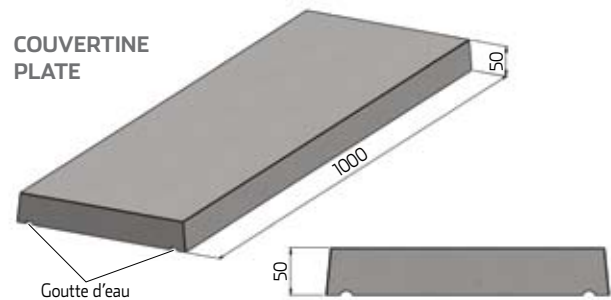

COUVERTINE

La couvertine ALKERN
est l'élément indispensable pour la finition
de vos murets et clôtures de jardin

COUVERTINE

Les deux aspects lisse et sablé de la couvrtine ALKERN, et son esthétique originale, vous permettront d'embellir vos murets de jardins selon vos goûts, en leur offrant une parfaite finition.

Les couvrtines sont teintées et offrent 2 finitions : lisse ou sablée.

AVANTAGES

- La couvrtine est facile à mettre en œuvre grâce à son poids manu portable
- Pour la pérennité du produit, l'emballage est soigné avec un intercalaire à chaque rang et une housse transparente permet de laisser le produit sec
- La couvrtine Alkern convient pour des murs de 15, 20, 27 et 40 cm.
- 2 gouttes d'eau permettent de laisser intact le muret en cas de pluie.

Couvrtine 1 pente	Coloris	Type	Longueur	Largeur	Poids / pièce	Unités / Palette
C 1/24 X 100	Gris, Blanc, Ton pierre		100 cm	24 cm	26 kg	40
C 1/29 X 100				29 cm	32 kg	30
C 1/40 X 100 pour mur de 27	Gris			40 cm	57 kg	14
Couvrtine 2 pentes						
C 2/25 X 100	Gris, Blanc, Ton pierre		100 cm	25 cm	29 kg	40
C 2/30 X 100				30 cm	30 kg	30
C 2/40 X 100 pour mur de 27				40 cm	48 kg	20
C 2/55 X 100 pour mur de 40	Gris			55 cm	80 kg	15
Couvrtine plate						
C 30 X 100	Gris		100 cm	30 cm	30 kg	30