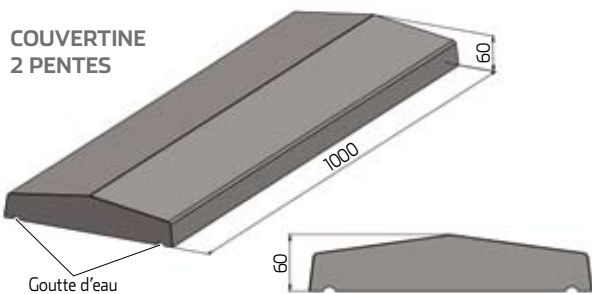

COUVERTINE

La couvertine ALKERN
est l'élément indispensable pour la finition
de vos murets et clôtures de jardin

COUVERTINE

Les deux aspects lisse et sablé de la couvrtine ALKERN, et son esthétique originale, vous permettront d'embellir vos murets de jardins selon vos goûts, en leur offrant une parfaite finition.

Les couvrtines sont teintées et offrent 2 finitions : lisse ou sablée.

AVANTAGES

- La couvrtine est facile à mettre en œuvre grâce à son poids manu portable
- Pour la pérennité du produit, l'emballage est soigné avec un intercalaire à chaque rang et une housse transparente permet de laisser le produit sec
- La couvrtine Alkern convient pour des murs de 15, 20, 27 et 40 cm.
- 2 gouttes d'eau permettent de laisser intact le muret en cas de pluie.

Couvrtine 1 pente	Coloris	Type	Longueur	Largeur	Poids / pièce	Unités / Palette
C 1/24 X 100	Gris, Blanc, Ton pierre		100 cm	24 cm	26 kg	40
C 1/29 X 100				29 cm	32 kg	30
C 1/40 X 100 pour mur de 27	Gris			40 cm	57 kg	14
Couvrtine 2 pentes						
C 2/25 X 100	Gris, Blanc, Ton pierre		100 cm	25 cm	29 kg	40
C 2/30 X 100				30 cm	30 kg	30
C 2/40 X 100 pour mur de 27				40 cm	48 kg	20
C 2/55 X 100 pour mur de 40	Gris			55 cm	80 kg	15
Couvrtine plate						
C 30 X 100	Gris		100 cm	30 cm	30 kg	30