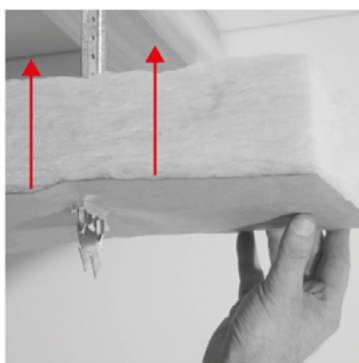

MISE EN ŒUVRE

1. Après la fixation des suspentes au plafond, embrocher la laine de verre en la poussant vers le haut.