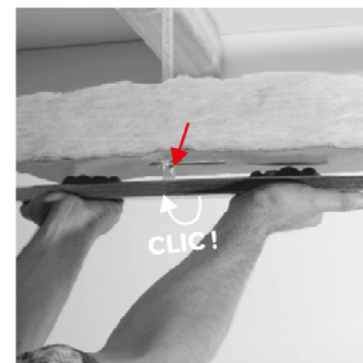

#### APPLICATIONS ET SOLUTIONS

Suspente sur charpente bois pour fourrure 18-45 adaptée à la réalisation de plafond en plaque de plâtre.

#### MISE EN ŒUVRE

1. Après la fixation des suspentes au plafond, embrocher la laine de verre en la poussant vers le haut.

2. Faire pivoter l'onglet de la suspente à 90° pour permettre de retenir la laine de verre momentanément avant le clipsage de la fourrure.

3. Clipser les ossatures sur les suspentes en engageant une aile dans la fente horizontale et pivoter vers vous jusqu'au CLIC.