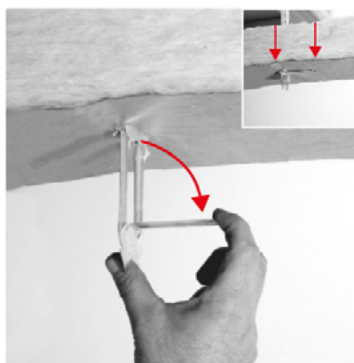

#### APPLICATIONS ET SOLUTIONS

Suspente sur charpente bois pour fourrure 18-45 adaptée à la réalisation de plafond en plaque de plâtre.

#### MISE EN ŒUVRE

1. Après la fixation des suspentes au plafond, embrocher la laine de verre en la poussant vers le haut.

2. Faire pivoter l'onglet de la suspente à 90° pour permettre de retenir la laine de verre momentanément avant le clipsage de la fourrure.

3. Clipser les ossatures sur les suspentes en engageant une aile dans la fente horizontale et pivoter vers vous jusqu'au CLIC.