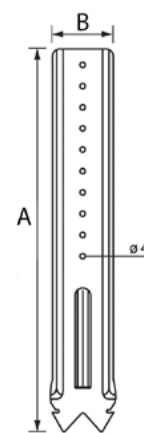

### SUSPENTE SUPER LONGUE FOURRURE 18-45 - LG 400 MM

#### DESCRIPTION

Suspente de 400 mm en acier galvanisé d'épaisseur 0,75 mm pour fourrure 18-45.

#### APPLICATIONS ET SOLUTIONS

Suspente sur charpente bois pour fourrure 18-45 adaptée à la réalisation de plafond en plaque de plâtre.

#### CARACTÉRISTIQUES TECHNIQUES

Référence	Dimensions (mm)			Unité de vente			Palette	Code EAN
	A	B	Charge maxi daN	Condit.	Pièces/Condit.	Poids (kg) du condit.	Condit/palette	
ACSP400	400	43	36	Boîte	50	5,57	86	3601590000158