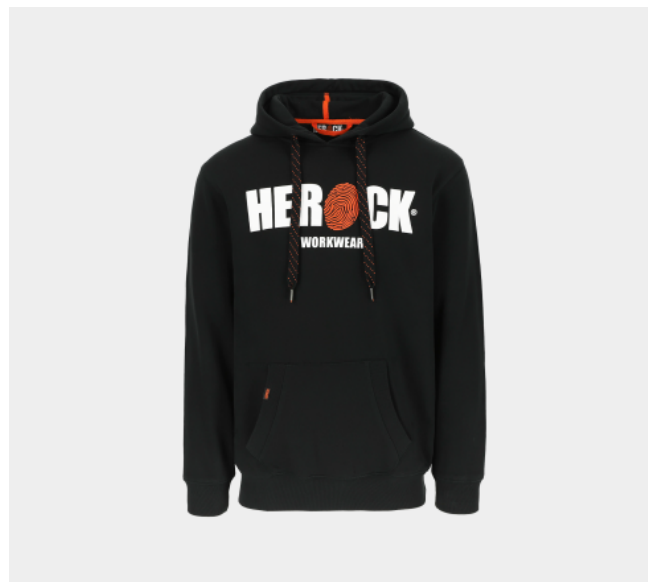

HERO SWEATER AVEC CAPUCHON

23MSW2101

- Sweat à capuche avec impression Herock®
- Poignets et bas en bord côte tricotés
- Poche kangourou

Composition

- 80% coton 20% polyester Jersey pré-rétréci doux
340g/m²

Taille

XS - S - M - L - XL - XXL - XXXL

Couleur

Technologies

Small size XS

Size XS is available for
these clothes