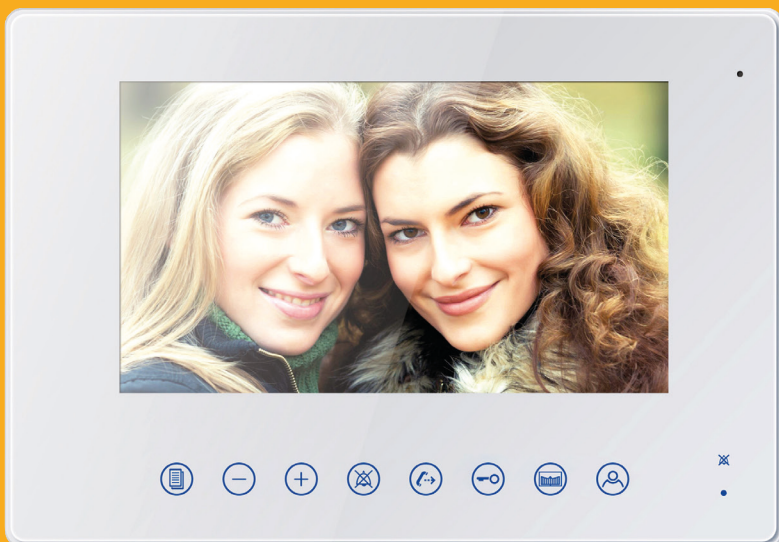

Plaquette
produit

Portier audio/vidéo couleur 2 fil

2 fils

Données techniques

Moniteur

Taille écran : 7 pouces
Résolution : 800 x 480
Alimentation : Transformateur 5V / 1A
Type de liaison : Filaire 2 fils
Prise de photo en cas d'absence : Oui
Connexion écran supplémentaire :
Oui (Réf 990282)
Format photo : JPEG
Dimensions : 215 x 147 x 27 mm

Caméra

Type de capteur : 1/4" CMOS
Angle de vision de la caméra : 70°
Alimentation : Au travers du moniteur
avec les 2 fils
Illumination minimum : 0 Lux
Distance vision nocturne : 0.5 à 1 m
Dimensions : 156 x 82 x 32 mm

Ce portier vidéo vous permet de visualiser et contrôler l'accès depuis votre intérieur grâce à un écran vidéo couleur. L'ensemble du système est constitué d'un portier audio/vidéo couleur filaire avec écran LCD de 7" et d'une platine de rue équipée d'un capteur couleur de technologie CMOS pour la visualisation de l'image extérieure. Son capteur étant infra-rouge, vous pourrez visualiser l'image extérieure même durant la nuit. Avec sa fonction interphone, vous pourrez communiquer avec les personnes de l'extérieur et déclencher à distance l'ouverture d'une gâche ou serrure électrique ainsi qu'un moteur.

Prise de cliché photo en cas d'absence

Possibilité de connecter un 2ème écran (Réf 990282)

Référence / Gencod / QRCode

990280

Contenu du pack

- 1 écran 7"
- 1 caméra extérieure
- 1 patte de fixation pour la caméra
- 1 transformateur d'alimentation pour l'écran
- Une bobine de câble
- 1 support mural pour le moniteur
- Des vis et chevilles pour fixation des platines
- 1 notice d'utilisation en Français