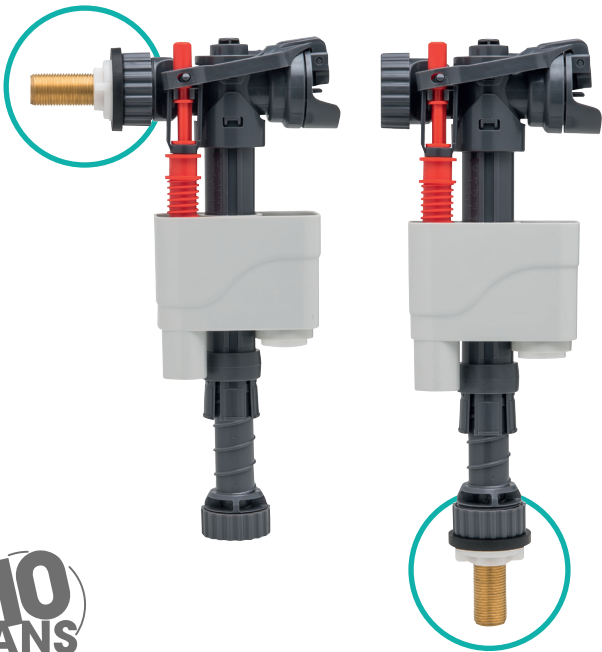

## ROBINET FLOTTEUR *Doblo*

Ultra économe en eau et adapté à toutes les alimentations d'eau : latérale ou basse !

Installation  
latérale ou basse

Économie  
d'eau

Silencieux

Remplissage  
rapide

Garantie

**wirquin**

*Tout simplement !*

10 ANS

**ROBINET FLOTTEUR DOBLO**

**Alimentation latérale ou basse**

Référence	Gencod	Emballage	PCB/Colisage
10722270	3375537221912	Coque	-

**Schéma technique**

**1 ADAPTABILITÉ**

Grâce à son système ingénierie, il s'adapte au réservoir, que l'alimentation en eau soit latérale ou basse.

**2 ÉCONOMIE D'EAU**

Grâce à la technologie REMPLISSAGE DIFFÉRÉ, le robinet commence à remplir le réservoir WC qu'une fois la chasse finie de tirer.

**3 ROBUSTE**

Embout 3/8" laiton.

**SILENCIEUX**

**TÉLESCOPIQUE**

S'adapte à toutes les hauteurs de réservoir (de 235 à 315 mm).

**REMPLISSAGE RAPIDE**

Robinet servo-valve.

Temps de remplissage à 6 litres : 39 secondes à 3 bar.

**FONCTIONNE EN BASSE ET HAUTE PRESSION**

De 0,2 à 16 bar.