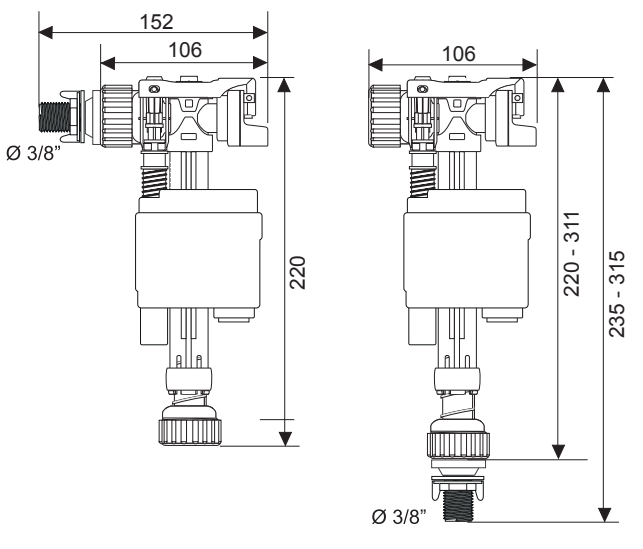

*Tout simplement !*

10 ANS

**ROBINET FLOTTEUR DOBLO**

**Alimentation latérale ou basse**

Référence	Gencod	Emballage	PCB/Colisage
10722270	3375537221912	Coque	-

**Schéma technique**

**1 ADAPTABILITÉ**

Grâce à son système ingénierie, il s'adapte au réservoir, que l'alimentation en eau soit latérale ou basse.

**2 ÉCONOMIE D'EAU**

Grâce à la technologie REMPLISSAGE DIFFÉRÉ, le robinet commence à remplir le réservoir WC qu'une fois la chasse finie de tirer.

**3 ROBUSTE**

Embout 3/8" laiton.

**SILENCIEUX**

**TÉLESCOPIQUE**

S'adapte à toutes les hauteurs de réservoir (de 235 à 315 mm).

**REMPLISSAGE RAPIDE**

Robinet servo-valve.

Temps de remplissage à 6 litres : 39 secondes à 3 bar.

**FONCTIONNE EN BASSE ET HAUTE PRESSION**

De 0,2 à 16 bar.